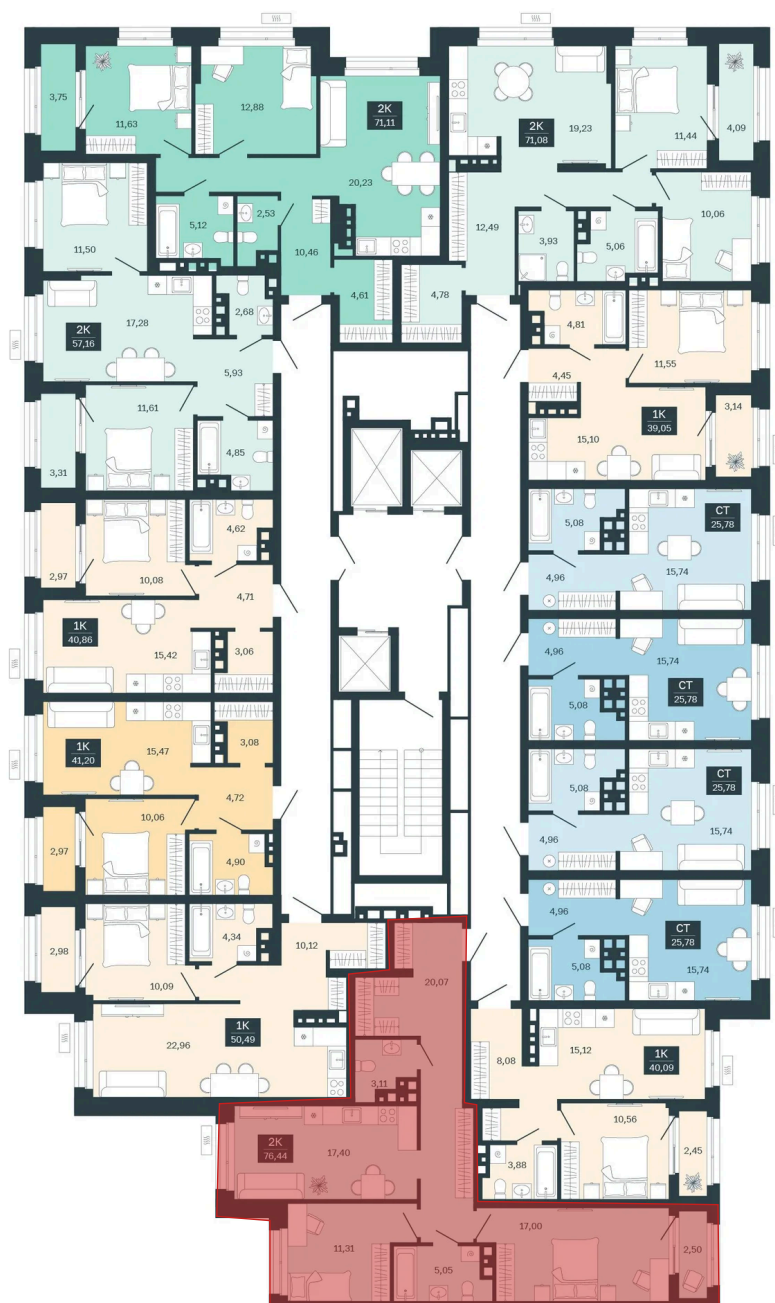

Номер: 181/С6

Отсканируйте QR-код и
смотрите на сайте
sibkalina.ru

2 комнатная 76.44 м²

10 290 000 руб.

В ипотеку от 32 303 руб.

Рассрочка от Застройщика без переплат до 31.03.2028г

Предчистовая отделка

Корпус	Дом 3	Этаж	15
Секция	6	Сдача	1 кв. 2029

02.06.2026 05:27 (Мск)

Не является публичной офертой, цена может быть скорректирована.
Информация взята с сайта «sibkalina.ru».

На этаже 15

2 комнатная 76.44 м²

02.06.2026 05:27 (Мск)

Не является публичной офертой, цена может быть скорректирована.
Информация взята с сайта «sibkalina.ru».

На генплане Дом 3

2 комнатная 76.44 м²

02.06.2026 05:27 (Мск)

Не является публичной офертой, цена может быть скорректирована.
Информация взята с сайта «sibkalina.ru».