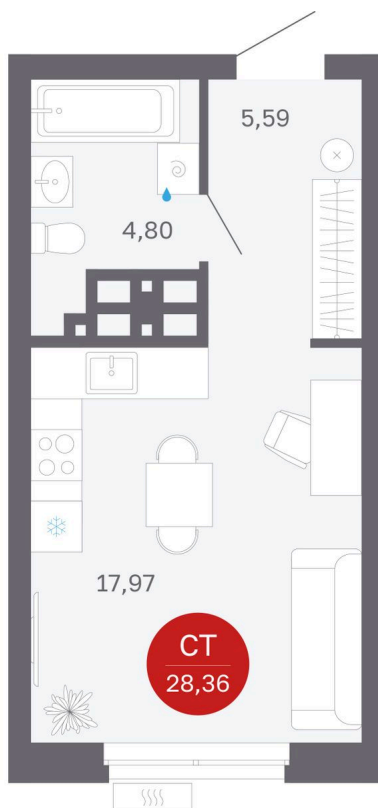

Номер: 246/С5

Студия 28.36 м²

Отсканируйте QR-код и
смотрите на сайте
sibkalina.ru

4 820 000 руб.

В ипотеку от 15 132 руб.

Предчистовая отделка

Корпус	Дом 3	Этаж	20
Секция	5	Сдача	1 кв. 2029

02.06.2026 06:26 (Мск)

Не является публичной офертой, цена может быть скорректирована.
Информация взята с сайта «sibkalina.ru».

На этаже 20

Студия 28.36 м²

02.06.2026 06:26 (Мск)

Не является публичной офертой, цена может быть скорректирована.
Информация взята с сайта «sibkalina.ru».

На генплане Дом 3

Студия 28.36 м²

02.06.2026 06:26 (Мск)

Не является публичной офертой, цена может быть скорректирована.
Информация взята с сайта «sibkalina.ru».