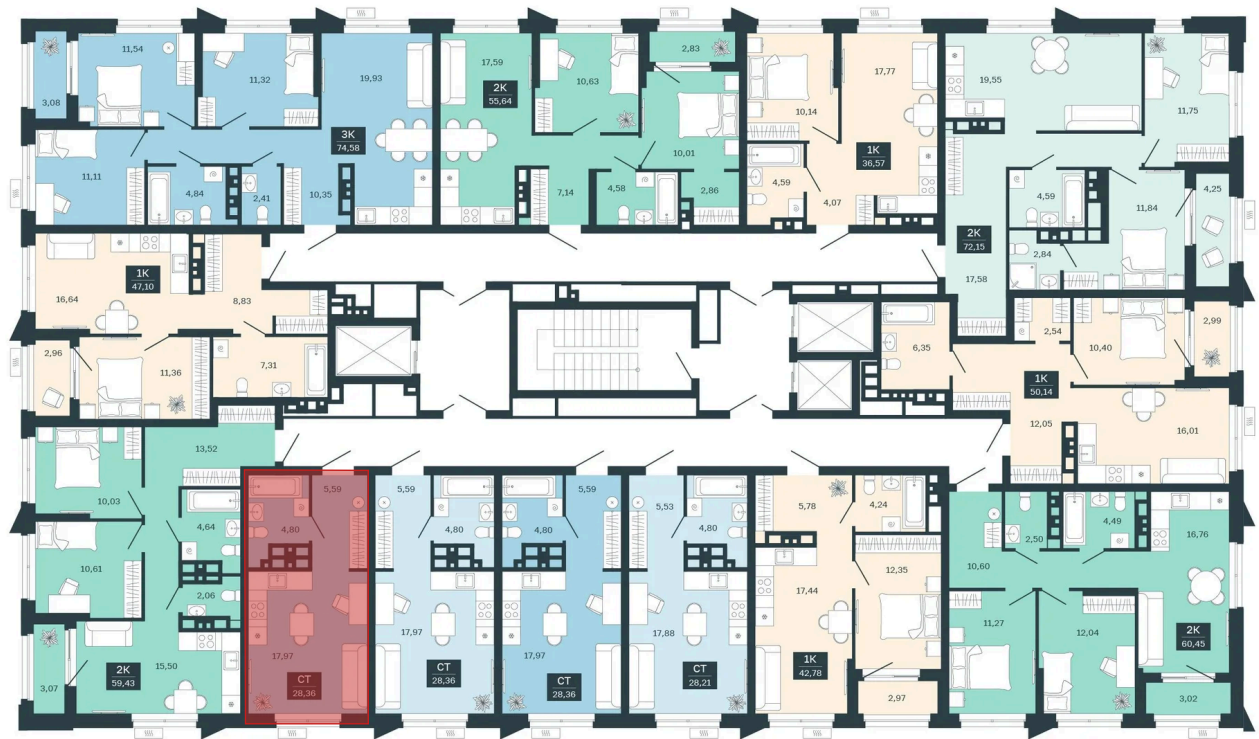

Номер: 246/С5

Студия 28.36 м²

Отсканируйте QR-код и
смотрите на сайте
sibkalina.ru

4 820 000 руб.

В ипотеку от 15 132 руб.

Предчистовая отделка

Корпус	Дом 3	Этаж	20
Секция	5	Сдача	1 кв. 2029

02.06.2026 06:26 (Мск)

Не является публичной офертой, цена может быть скорректирована.
Информация взята с сайта «sibkalina.ru».

На этаже 20

Студия 28.36 м²

02.06.2026 06:26 (Мск)

Не является публичной офертой, цена может быть скорректирована.
Информация взята с сайта «sibkalina.ru».

На генплане Дом 3

Студия 28.36 м²

02.06.2026 06:26 (Мск)

Не является публичной офертой, цена может быть скорректирована.
Информация взята с сайта «sibkalina.ru».