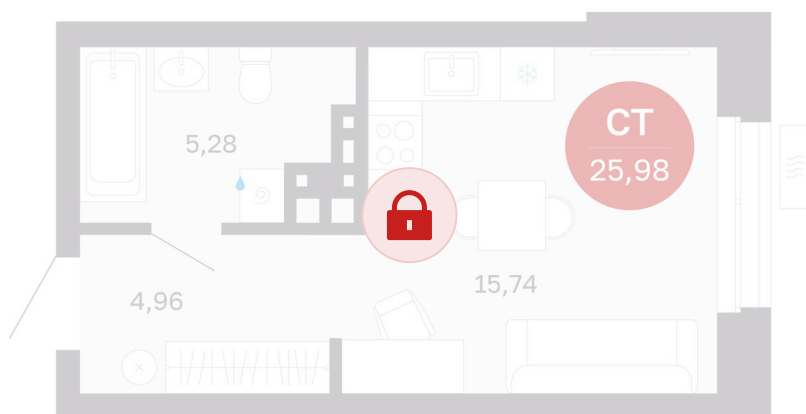

Номер: 74/С6

Студия 25.98 м²

Отсканируйте QR-код и
смотрите на сайте
sibkalina.ru

4 300 000 руб.

В ипотеку от 13 499 руб.

Предчистовая отделка

Корпус	Дом 3	Этаж	7
Секция	6	Сдача	1 кв. 2029

02.06.2026 07:08 (Мск)

Не является публичной офертой, цена может быть скорректирована.
Информация взята с сайта «sibkalina.ru».

На этаже 7

Студия 25.98 м²

02.06.2026 07:08 (Мск)

Не является публичной офертой, цена может быть скорректирована.
Информация взята с сайта «sibkalina.ru».