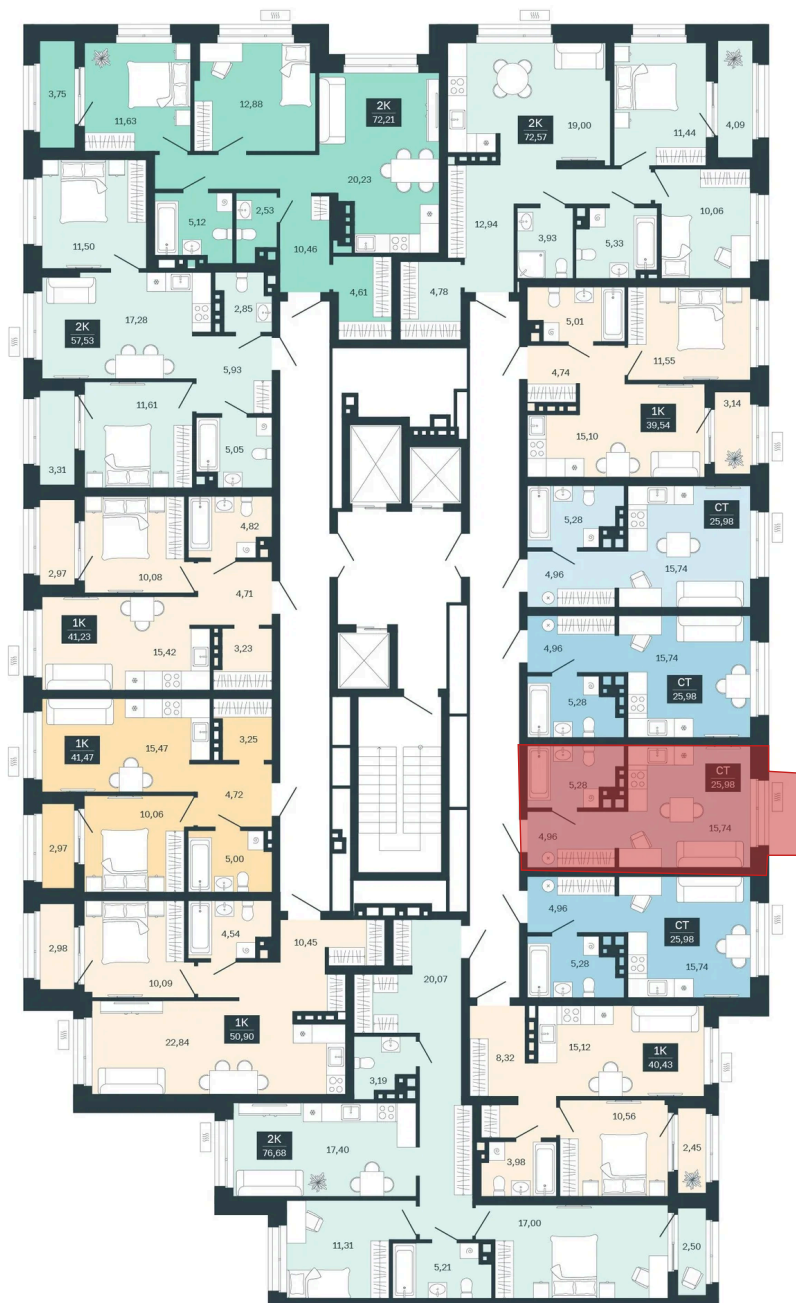

Номер: 74/С6

Студия 25.98 м²

Отсканируйте QR-код и
смотрите на сайте
sibkalina.ru

4 300 000 руб.

В ипотеку от 13 499 руб.

Предчистовая отделка

Корпус	Дом 3	Этаж	7
Секция	6	Сдача	1 кв. 2029

02.06.2026 07:08 (Мск)

Не является публичной офертой, цена может быть скорректирована.
Информация взята с сайта «sibkalina.ru».

На этаже 7

Студия 25.98 м²

02.06.2026 07:08 (Мск)

Не является публичной офертой, цена может быть скорректирована.
Информация взята с сайта «sibkalina.ru».

На генплане Дом 3

Студия 25.98 м²

02.06.2026 07:08 (Мск)

Не является публичной офертой, цена может быть скорректирована.
Информация взята с сайта «sibkalina.ru».