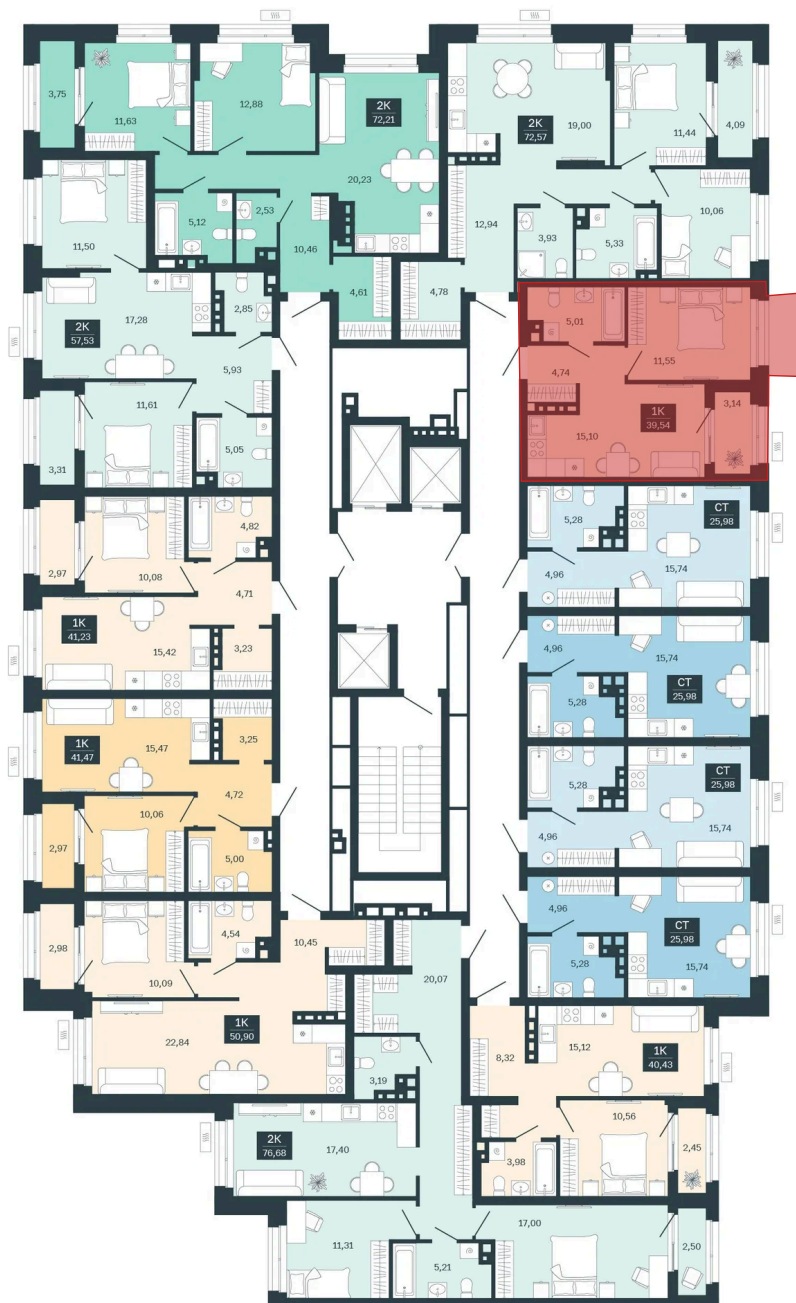

Номер: 110/С6

Отсканируйте QR-код и
смотрите на сайте
sibkalina.ru

1 комнатная 39.54 м²

6 225 000 руб.

В ипотеку от 19 542 руб.

Рассрочка от Застройщика без переплат до 31.03.2028г

Предчистовая отделка

Корпус	Дом 3	Этаж	10
Секция	6	Сдача	1 кв. 2029

02.06.2026 10:12 (Мск)

Не является публичной офертой, цена может быть скорректирована.
Информация взята с сайта «sibkalina.ru».

На этаже 10

1 комнатная 39.54 м²

02.06.2026 10:12 (Мск)

Не является публичной офертой, цена может быть скорректирована.
Информация взята с сайта «sibkalina.ru».

На генплане Дом 3

1 комнатная 39.54 м²

02.06.2026 10:12 (Мск)

Не является публичной офертой, цена может быть скорректирована.
Информация взята с сайта «sibkalina.ru».