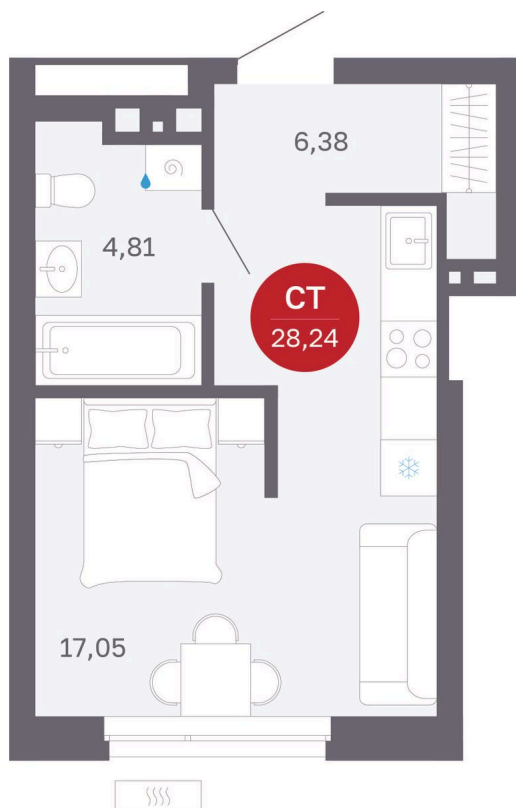

Номер: 420/С7

Отсканируйте QR-код и
смотрите на сайте
sibkalina.ru

Студия 28.24 м²

4 800 000 руб.

В ипотеку от 15 069 руб.

Предчистовая отделка

Корпус	Дом 3	Этаж	22
Секция	7	Сдача	1 кв. 2029

02.06.2026 11:19 (Мск)

Не является публичной офертой, цена может быть скорректирована.
Информация взята с сайта «sibkalina.ru».

На генплане Дом 3

Студия 28.24 м²

02.06.2026 11:19 (Мск)

Не является публичной офертой, цена может быть скорректирована.
Информация взята с сайта «sibkalina.ru».