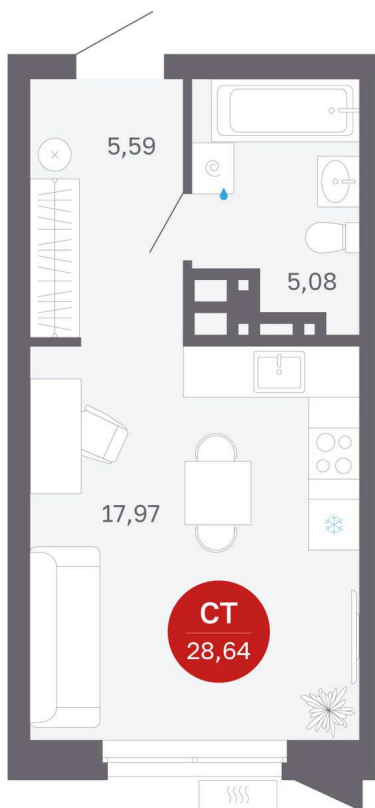

Номер: 102/С5

Студия 28.64 м²

Отсканируйте QR-код и
смотрите на сайте
sibkalina.ru

4 720 000 руб.

В ипотеку от 14 818 руб.

Предчистовая отделка

Корпус	Дом 3	Этаж	9
Секция	5	Сдача	1 кв. 2029

04.06.2026 15:24 (Мск)

Не является публичной офертой, цена может быть скорректирована.
Информация взята с сайта «sibkalina.ru».

На этаже 9

Студия 28.64 м²

04.06.2026 15:24 (Мск)

Не является публичной офертой, цена может быть скорректирована.
Информация взята с сайта «sibkalina.ru».

На генплане Дом 3

Студия 28.64 м²

04.06.2026 15:24 (Мск)

Не является публичной офертой, цена может быть скорректирована.
Информация взята с сайта «sibkalina.ru».