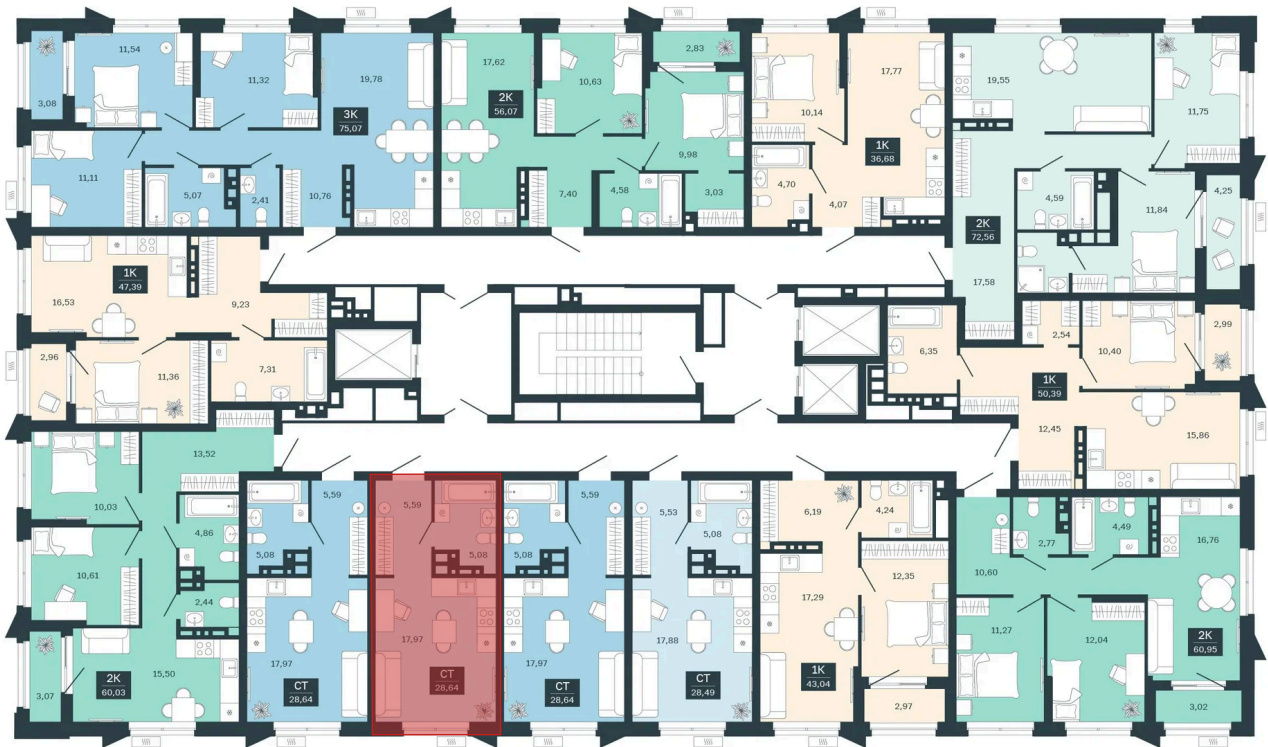

Номер: 102/С5

Студия 28.64 м²

Отсканируйте QR-код и
смотрите на сайте
sibkalina.ru

4 720 000 руб.

В ипотеку от 14 818 руб.

Предчистовая отделка

Корпус	Дом 3	Этаж	9
Секция	5	Сдача	1 кв. 2029

04.06.2026 15:24 (Мск)

Не является публичной офертой, цена может быть скорректирована.
Информация взята с сайта «sibkalina.ru».

На этаже 9

Студия 28.64 м²

04.06.2026 15:24 (Мск)

Не является публичной офертой, цена может быть скорректирована.
Информация взята с сайта «sibkalina.ru».

На генплане Дом 3

Студия 28.64 м²

04.06.2026 15:24 (Мск)

Не является публичной офертой, цена может быть скорректирована.
Информация взята с сайта «sibkalina.ru».