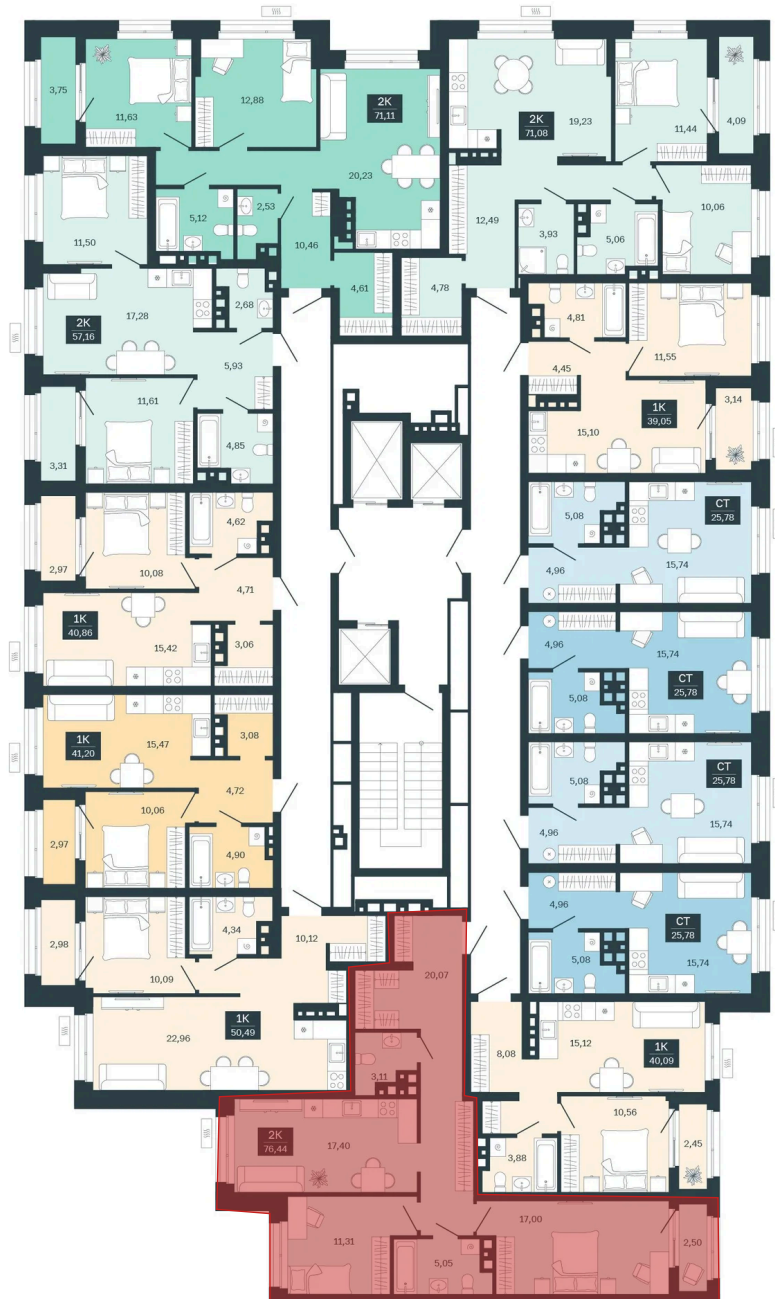

Номер: 155/С6

Отсканируйте QR-код и
смотрите на сайте
sibkalina.ru

2 комнатная 76.44 м²

10 290 000 руб.

В ипотеку от 32 303 руб.

Рассрочка от Застройщика без переплат до 31.03.2028г

Предчистовая отделка

Корпус	Дом 3	Этаж	13
Секция	6	Сдача	1 кв. 2029

02.06.2026 11:17 (Мск)

Не является публичной офертой, цена может быть скорректирована.
Информация взята с сайта «sibkalina.ru».

На этаже 13

2 комнатная 76.44 м²

02.06.2026 11:17 (Мск)

Не является публичной офертой, цена может быть скорректирована.
Информация взята с сайта «sibkalina.ru».

На генплане Дом 3

2 комнатная 76.44 м²

02.06.2026 11:17 (Мск)

Не является публичной офертой, цена может быть скорректирована.
Информация взята с сайта «sibkalina.ru».