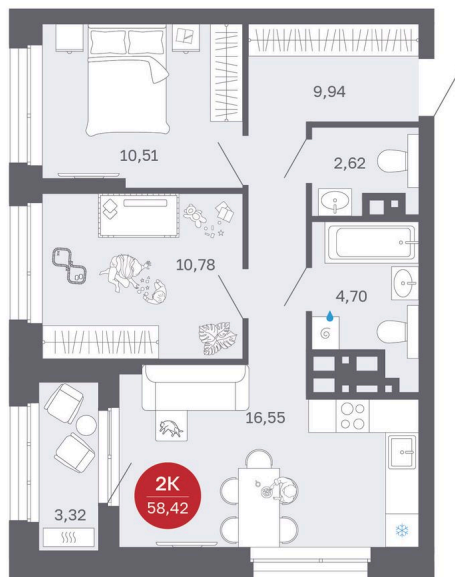

Номер: 236/С1

Отсканируйте QR-код и
смотрите на сайте
sibkalina.ru

2 комнатная 58.42 м²

~~9 980 000 руб.~~

8 550 000 руб.

100% оплата, ипотека

Предчистовая отделка

Корпус	Дом 1	Этаж	20
Секция	1	Сдача	2 кв. 2027

20.04.2026 16:58 (Мск)

Не является публичной офертой, цена может быть скорректирована. Информация взята с сайта «sibkalina.ru»

На этаже 20

2 комнатная 58.42 м²

20.04.2026 16:58 (Мск)

Не является публичной офертой, цена может быть скорректирована. Информация взята с сайта «sibkalina.ru»

На генплане Дом 1

2 комнатная 58.42 м²

20.04.2026 16:58 (Мск)

Не является публичной офертой, цена может быть скорректирована. Информация взята с сайта «sibkalina.ru»