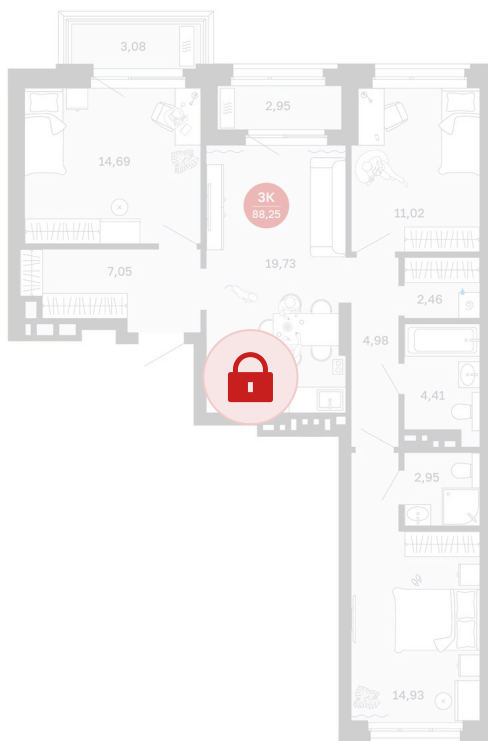

Номер: 29/С2

Отсканируйте QR-код и
смотрите на сайте
sibkalina.ru

3 комнатная 88.25 м²

13 240 000 руб.

В ипотеку от 42 528 руб.

Предчистовая отделка

Корпус	Дом 1	Этаж	6
Секция	2	Сдача	2 кв. 2027

02.06.2026 11:18 (Мск)

Не является публичной офертой, цена может быть скорректирована.
Информация взята с сайта «sibkalina.ru».

На этаже 6

3 комнатная 88.25 м²

02.06.2026 11:18 (Мск)

Не является публичной офертой, цена может быть скорректирована.
Информация взята с сайта «sibkalina.ru».