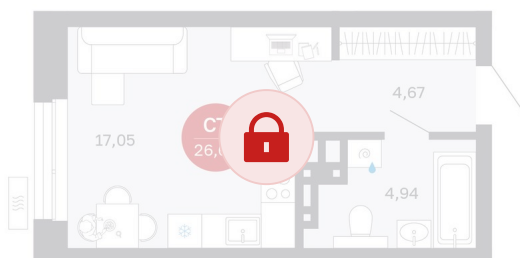

Номер: 122/С1

Студия 26.66 м²

Отсканируйте QR-код и
смотрите на сайте
sibkalina.ru

Цена по запросу

Предчистовая отделка

Корпус	Дом 1	Этаж	11
Секция	1	Сдача	2 кв. 2027

02.06.2026 09:17 (Мск)

Не является публичной офертой, цена может быть скорректирована.
Информация взята с сайта «sibkalina.ru».

На этаже 11

Студия 26.66 м²

02.06.2026 09:17 (Мск)

Не является публичной офертой, цена может быть скорректирована.
Информация взята с сайта «sibkalina.ru».

На генплане Дом 1

Студия 26.66 м²

02.06.2026 09:17 (Мск)