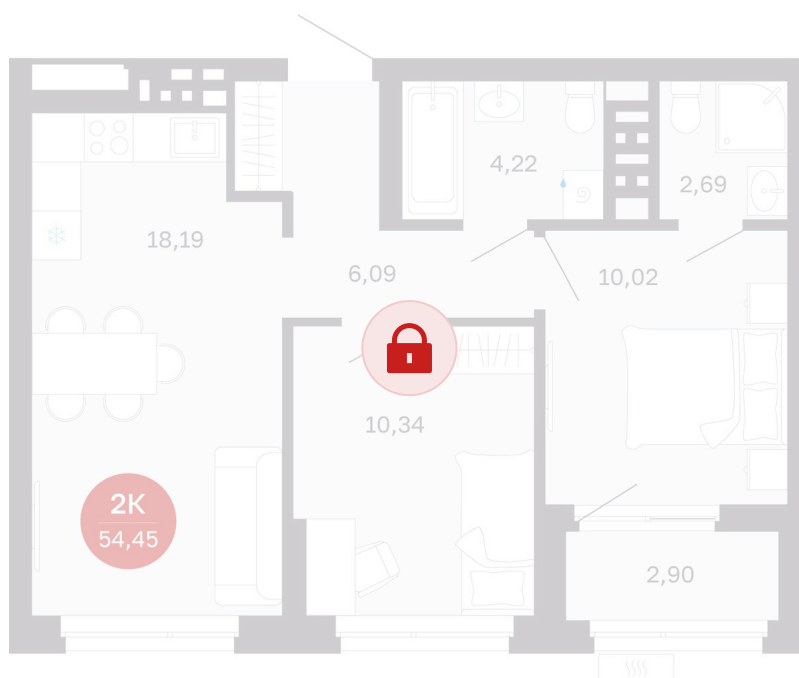

Номер: 521/С9

Отсканируйте QR-код и
смотрите на сайте
sibkalina.ru

2 комнатная 54.45 м²

Цена по запросу

Предчистовая отделка

Корпус	Дом 3	Этаж	8
Секция	9	Сдача	1 кв. 2029

02.06.2026 06:20 (Мск)

Не является публичной офертой, цена может быть скорректирована.
Информация взята с сайта «sibkalina.ru».

На этаже 8

2 комнатная 54.45 м²

02.06.2026 06:20 (Мск)

Не является публичной офертой, цена может быть скорректирована.
Информация взята с сайта «sibkalina.ru».

На генплане Дом 3

2 комнатная 54.45 м²

02.06.2026 06:20 (Мск)