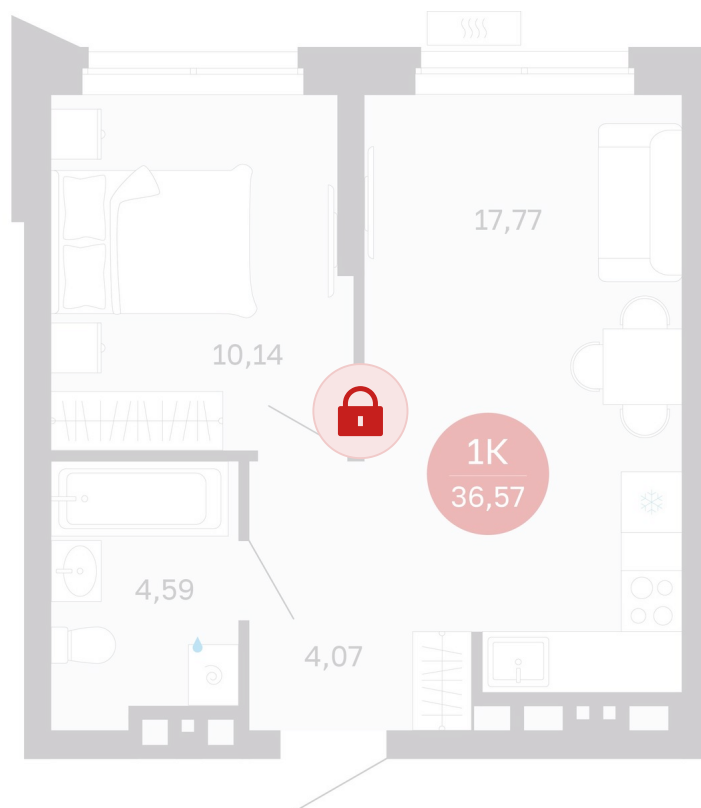

Номер: 238/С5

Отсканируйте QR-код и  
смотрите на сайте  
sibkalina.ru

# 1 комнатная 36.57 м<sup>2</sup>

# На этаже 20

1 комнатная 36.57 м<sup>2</sup>

02.06.2026 07:05 (Мск)

Не является публичной офертой, цена может быть скорректирована.  
Информация взята с сайта «sibkalina.ru».