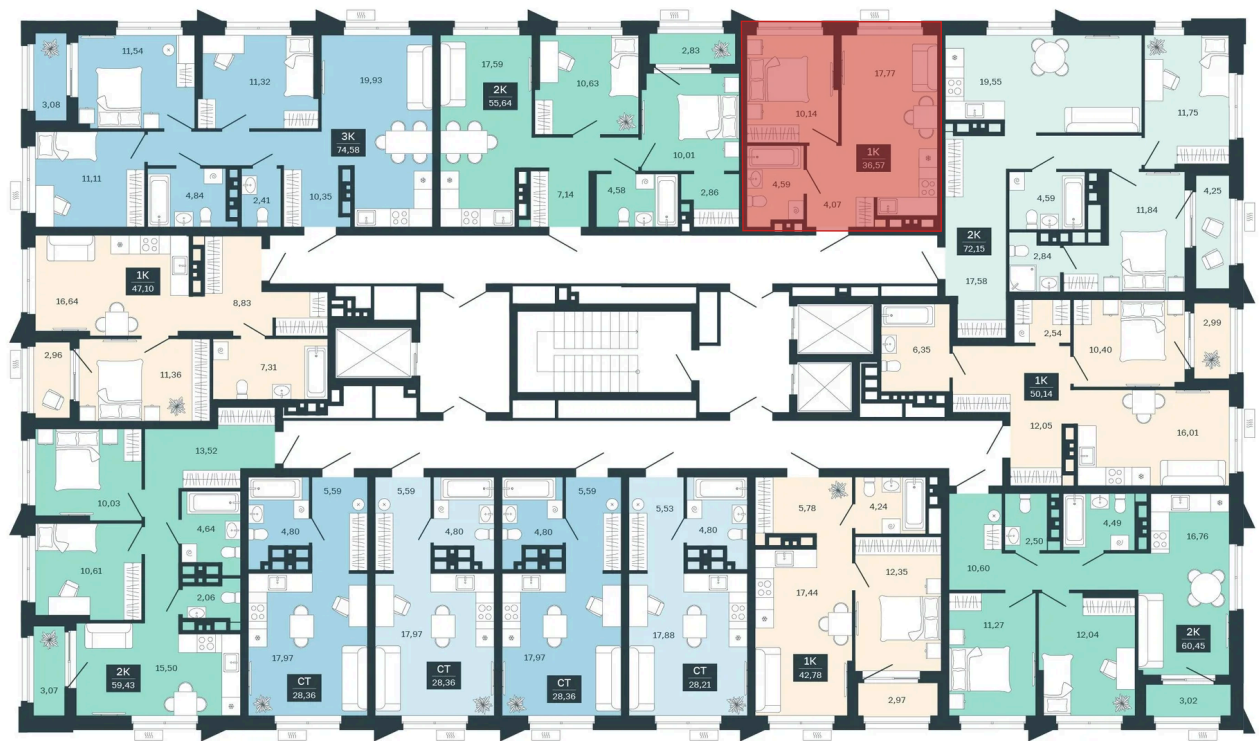

# 1 комнатная 36.57 м<sup>2</sup>

## Цена по запросу

Предчистовая отделка

Корпус	Дом 3	Этаж	20
Секция	5	Сдача	1 кв. 2029

02.06.2026 07:05 (Мск)

Не является публичной офертой, цена может быть скорректирована.  
Информация взята с сайта «sibkalina.ru».

# На этаже 20

1 комнатная 36.57 м<sup>2</sup>

02.06.2026 07:05 (Мск)

Не является публичной офертой, цена может быть скорректирована.  
Информация взята с сайта «sibkalina.ru».

# На генплане Дом 3

1 комнатная 36.57 м<sup>2</sup>

02.06.2026 07:05 (Мск)

Не является публичной офертой, цена может быть скорректирована.  
Информация взята с сайта «sibkalina.ru».