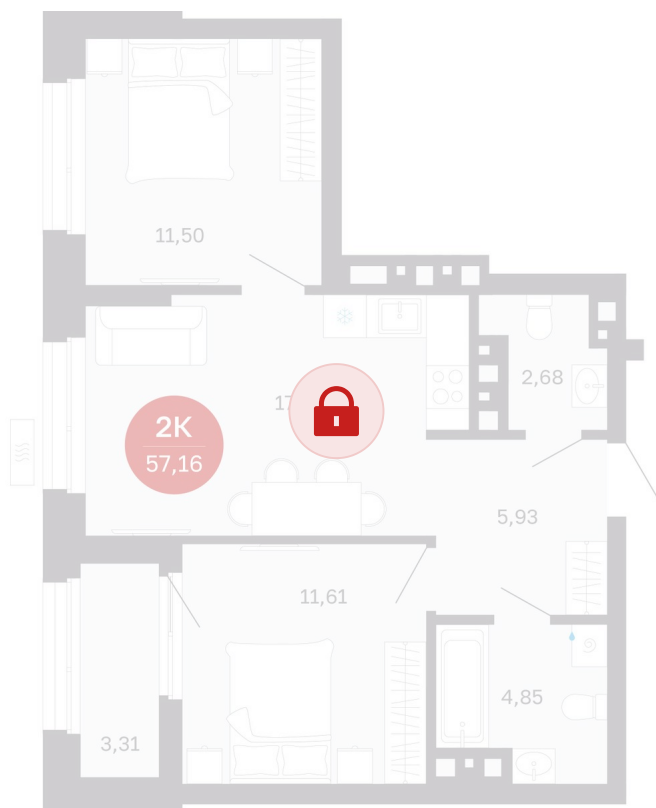

Номер: 133/С6

Отсканируйте QR-код и
смотрите на сайте
sibkalina.ru

2 комнатная 57.16 м²

Цена по запросу

Предчистовая отделка

Корпус	Дом 3	Этаж	12
Секция	6	Сдача	1 кв. 2029

02.06.2026 09:12 (Мск)

Не является публичной офертой, цена может быть скорректирована.
Информация взята с сайта «sibkalina.ru».

На генплане Дом 3

2 комнатная 57.16 м²

02.06.2026 09:12 (Мск)

Не является публичной офертой, цена может быть скорректирована.
Информация взята с сайта «sibkalina.ru».