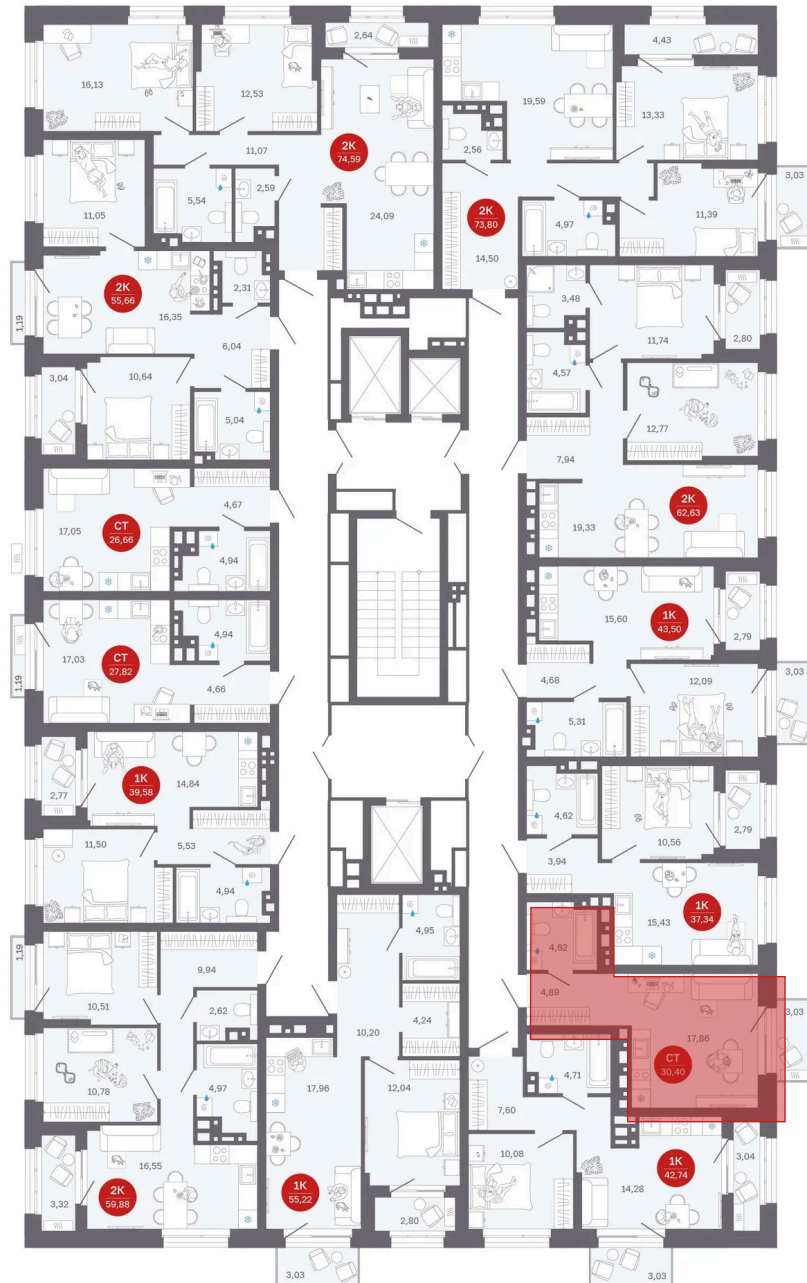

Номер: 38/С1

Студия 30.4 м²

Отсканируйте QR-код и
смотрите на сайте
sibkalina.ru

Цена по запросу

Предчистовая отделка

| | | | |
|--------|-------|-------|------------|
| Корпус | Дом 1 | Этаж | 4 |
| Секция | 1 | Сдача | 2 кв. 2027 |

02.06.2026 09:09 (Мск)

Не является публичной офертой, цена может быть скорректирована.
Информация взята с сайта «sibkalina.ru».

На этаже 4

Студия 30.4 м²

02.06.2026 09:09 (Мск)

Не является публичной офертой, цена может быть скорректирована.
Информация взята с сайта «sibkalina.ru».

На генплане Дом 1

Студия 30.4 м²

02.06.2026 09:09 (Мск)

Не является публичной офертой, цена может быть скорректирована.
Информация взята с сайта «sibkalina.ru».