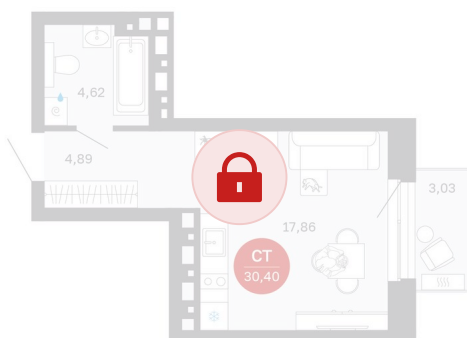

Номер: 38/С1

Студия 30.4 м²

Отсканируйте QR-код и
смотрите на сайте
sibkalina.ru

Цена по запросу

Предчистовая отделка

| | | | |
|--------|-------|-------|------------|
| Корпус | Дом 1 | Этаж | 4 |
| Секция | 1 | Сдача | 2 кв. 2027 |

02.06.2026 09:09 (Мск)

Не является публичной офертой, цена может быть скорректирована.
Информация взята с сайта «sibkalina.ru».

На этаже 4

Студия 30.4 м²

02.06.2026 09:09 (Мск)

Не является публичной офертой, цена может быть скорректирована.
Информация взята с сайта «sibkalina.ru».