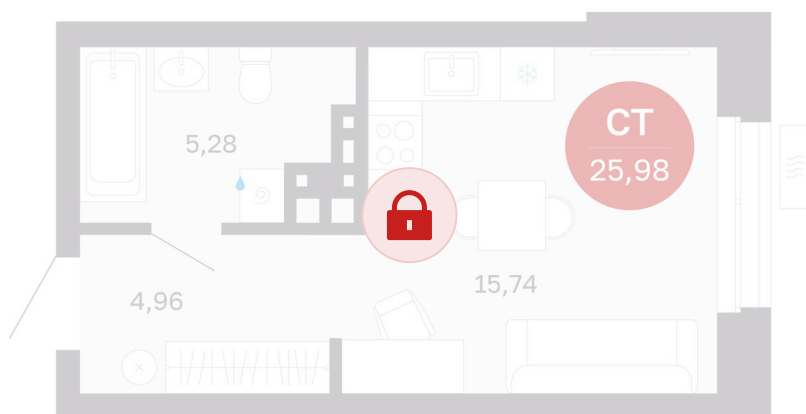

Номер: 126/С6

Студия 25.98 м²

Отсканируйте QR-код и
смотрите на сайте
sibkalina.ru

4 340 000 руб.

В ипотеку от 13 625 руб.

Предчистовая отделка

Корпус	Дом 3	Этаж	11
Секция	6	Сдача	1 кв. 2029

02.06.2026 11:13 (Мск)

Не является публичной офертой, цена может быть скорректирована.
Информация взята с сайта «sibkalina.ru».

На генплане Дом 3

Студия 25.98 м²

02.06.2026 11:13 (Мск)

Не является публичной офертой, цена может быть скорректирована.
Информация взята с сайта «sibkalina.ru».