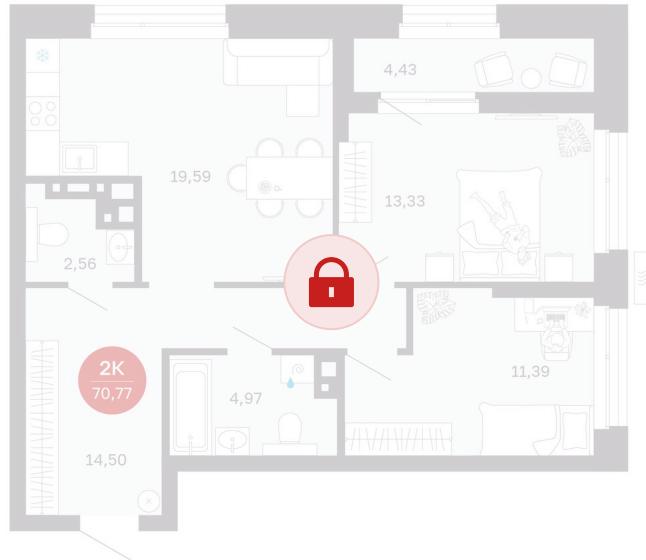

Номер: 73/С1

Отсканируйте QR-код и
смотрите на сайте
sibkalina.ru

2 комнатная 70.77 м²

Цена по запросу

Предчистовая отделка

Корпус	Дом 1	Этаж	7
Секция	1	Сдача	2 кв. 2027

02.06.2026 07:05 (Мск)

Не является публичной офертой, цена может быть скорректирована.
Информация взята с сайта «sibkalina.ru».

На генплане Дом 1

2 комнатная 70.77 м²

02.06.2026 07:05 (Мск)

Не является публичной офертой, цена может быть скорректирована.
Информация взята с сайта «sibkalina.ru».