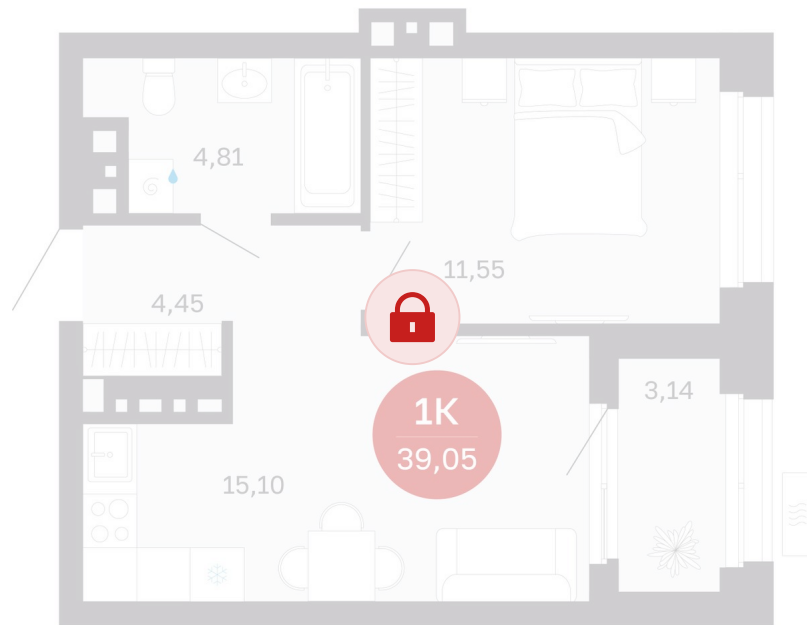

Номер: 201/С6

Отсканируйте QR-код и
смотрите на сайте
sibkalina.ru

1 комнатная 39.05 м²

Цена по запросу

Предчистовая отделка

Корпус	Дом 3	Этаж	17
Секция	6	Сдача	1 кв. 2029

02.06.2026 10:10 (Мск)

Не является публичной офертой, цена может быть скорректирована.
Информация взята с сайта «sibkalina.ru».

На этаже 17

1 комнатная 39.05 м²

02.06.2026 10:10 (Мск)

Не является публичной офертой, цена может быть скорректирована.
Информация взята с сайта «sibkalina.ru».

На генплане Дом 3

1 комнатная 39.05 м²

02.06.2026 10:10 (Мск)