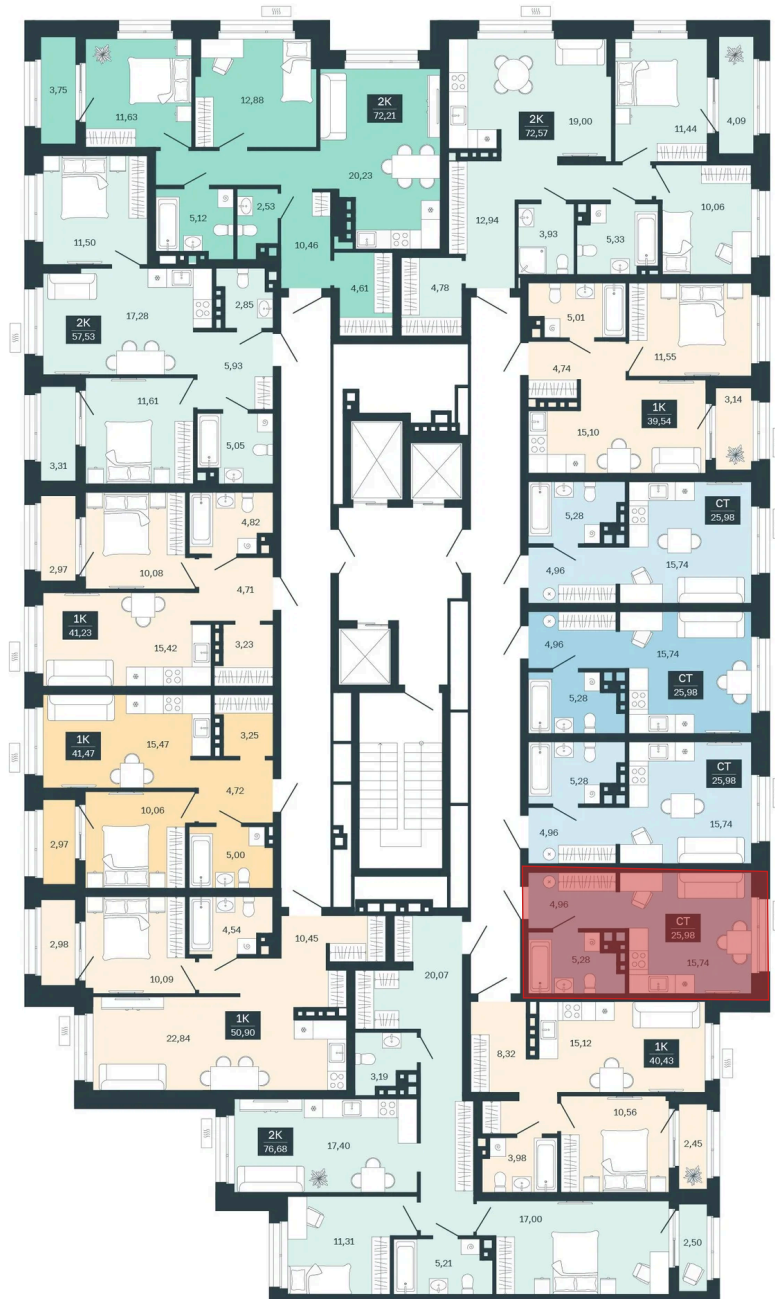

Номер: 127/С6

# Студия 25.98 м<sup>2</sup>

Отсканируйте QR-код и  
смотрите на сайте  
sibkalina.ru

4 340 000 руб.

В ипотеку от 13 625 руб.

Предчистовая отделка

Корпус	Дом 3	Этаж	11
Секция	6	Сдача	1 кв. 2029

02.06.2026 10:09 (Мск)

# На этаже 11

Студия 25.98 м<sup>2</sup>

02.06.2026 10:09 (Мск)

Не является публичной офертой, цена может быть скорректирована.  
Информация взята с сайта «sibkalina.ru».

# На генплане Дом 3

Студия 25.98 м<sup>2</sup>

02.06.2026 10:09 (Мск)

Не является публичной офертой, цена может быть скорректирована.  
Информация взята с сайта «sibkalina.ru».