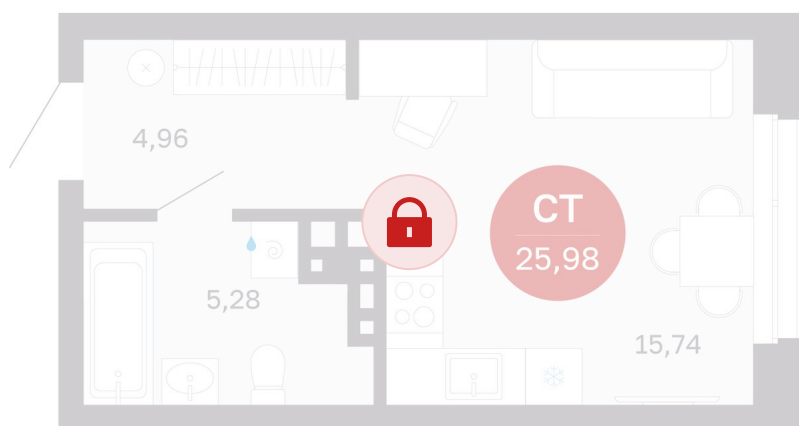

# Студия 25.98 м<sup>2</sup>

Отсканируйте QR-код и  
смотрите на сайте  
sibkalina.ru

4 340 000 руб.

В ипотеку от 13 625 руб.

Предчистовая отделка

Корпус	Дом 3	Этаж	11
Секция	6	Сдача	1 кв. 2029

02.06.2026 10:09 (Мск)