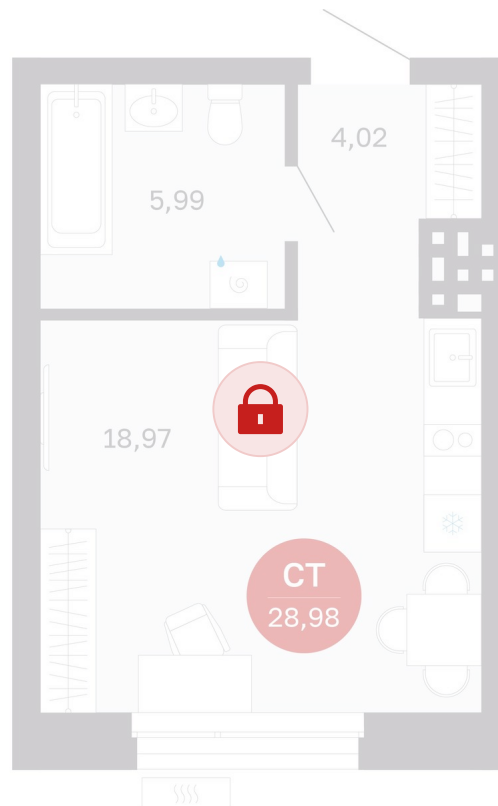

Номер: 462/С8

Студия 28.76 м²

Отсканируйте QR-код и
смотрите на сайте
sibkalina.ru

Цена по запросу

Предчистовая отделка

Корпус	Дом 3	Этаж	4
Секция	8	Сдача	1 кв. 2029

02.06.2026 09:15 (Мск)

Не является публичной офертой, цена может быть скорректирована.
Информация взята с сайта «sibkalina.ru».

На этаже 4

Студия 28.76 м²

02.06.2026 09:15 (Мск)

Не является публичной офертой, цена может быть скорректирована.
Информация взята с сайта «sibkalina.ru».

На генплане Дом 3

Студия 28.76 м²

02.06.2026 09:15 (Мск)