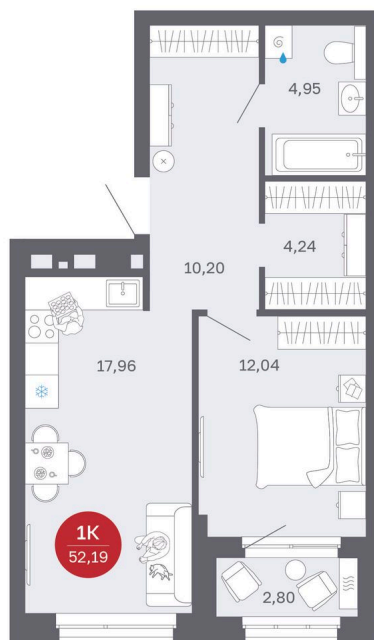

Номер: 235/С1

Отсканируйте QR-код и
смотрите на сайте
sibkalina.ru

1 комнатная 52.19 м²

~~9 240 000 руб.~~

8 350 000 руб.

100% оплата, ипотека

Предчистовая отделка

Корпус	Дом 1	Этаж	20
Секция	1	Сдача	2 кв. 2027

20.04.2026 15:49 (Мск)

Не является публичной офертой, цена может быть скорректирована. Информация взята с сайта «sibkalina.ru»

На этаже 20

1 комнатная 52.19 м²

20.04.2026 15:49 (Мск)

Не является публичной офертой, цена может быть скорректирована. Информация взята с сайта «sibkalina.ru»

На генплане Дом 1

1 комнатная 52.19 м²

20.04.2026 15:49 (Мск)

Не является публичной офертой, цена может быть скорректирована. Информация взята с сайта «sibkalina.ru»