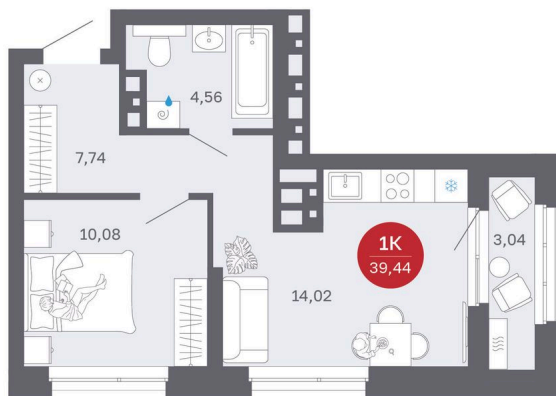

Номер: 273/С1

Отсканируйте QR-код и
смотрите на сайте
sibkalina.ru

1 комнатная 39.44 м²

~~6 880 000 руб.~~

6 540 000 руб.

100% оплата, ипотека

Предчистовая отделка

Корпус	Дом 1	Этаж	22
Секция	1	Сдача	2 кв. 2027

20.04.2026 15:41 (Мск)

Не является публичной офертой, цена может быть скорректирована. Информация взята с сайта «sibkalina.ru»

На генплане Дом 1

1 комнатная 39.44 м²

20.04.2026 15:41 (Мск)

Не является публичной офертой, цена может быть скорректирована. Информация взята с сайта «sibkalina.ru»