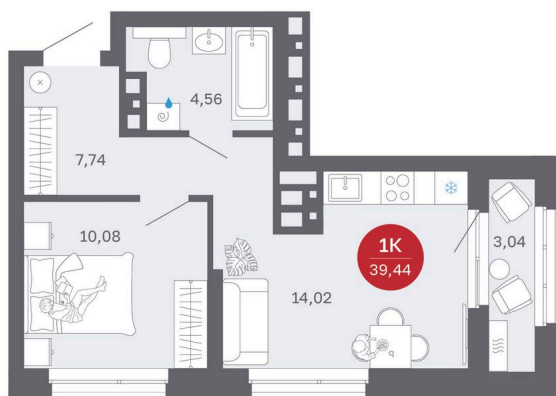

Номер: 273/С1

Отсканируйте QR-код и
смотрите на сайте
sibkalina.ru

1 комнатная 39.44 м²

~~6 880 000 руб.~~

6 540 000 руб.

100% оплата, ипотека

Предчистовая отделка

Корпус	Дом 1	Этаж	22
Секция	1	Сдача	2 кв. 2027

20.04.2026 15:47 (Мск)

Не является публичной офертой, цена может быть скорректирована. Информация взята с сайта «sibkalina.ru»

На генплане Дом 1

1 комнатная 39.44 м²

20.04.2026 15:47 (Мск)

Не является публичной офертой, цена может быть скорректирована. Информация взята с сайта «sibkalina.ru»