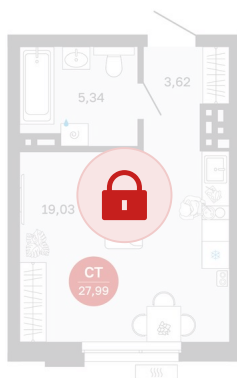

Номер: 45/С2

Студия 27.99 м<sup>2</sup>

Отсканируйте QR-код и  
смотрите на сайте  
sibkalina.ru