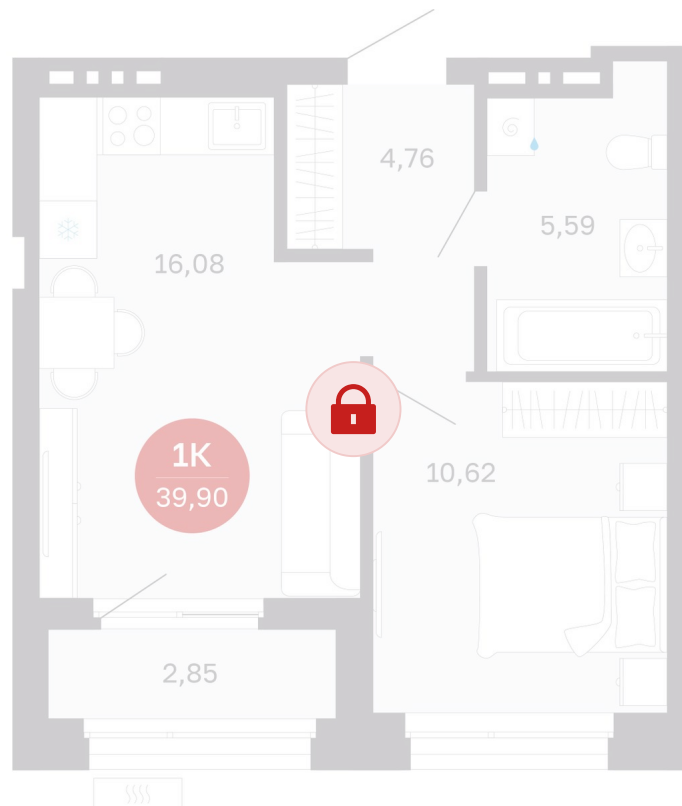

Номер: 481/С8

Отсканируйте QR-код и
смотрите на сайте
sibkalina.ru

1 комнатная 39.9 м²

Цена по запросу

Предчистовая отделка

Корпус	Дом 3	Этаж	8
Секция	8	Сдача	1 кв. 2029

02.06.2026 07:08 (Мск)

Не является публичной офертой, цена может быть скорректирована.
Информация взята с сайта «sibkalina.ru».

На генплане Дом 3

1 комнатная 39.9 м²

02.06.2026 07:08 (Мск)

Не является публичной офертой, цена может быть скорректирована.
Информация взята с сайта «sibkalina.ru».