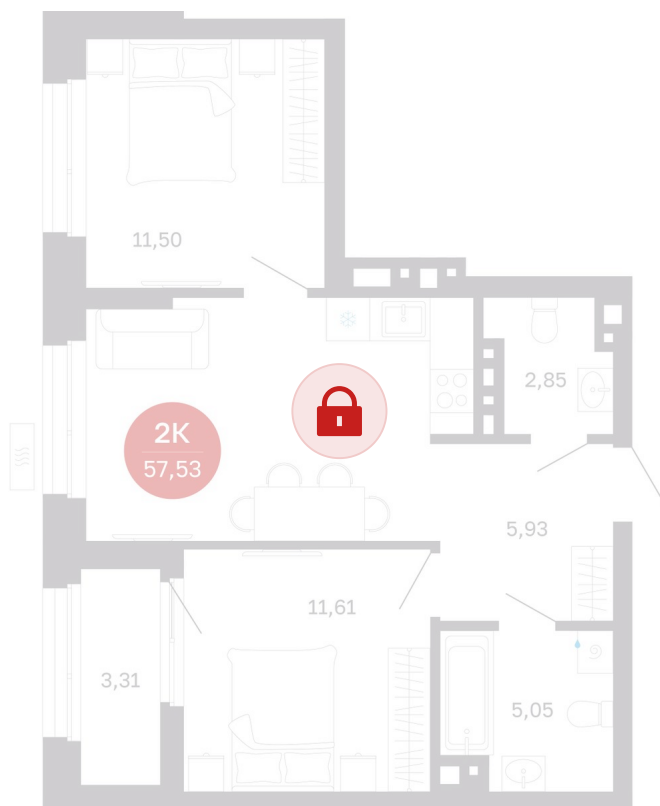

Номер: 16/С6

Отсканируйте QR-код и
смотрите на сайте
sibkalina.ru

2 комнатная 57.53 м²

Цена по запросу

Предчистовая отделка

Корпус	Дом 3	Этаж	3
Секция	6	Сдача	1 кв. 2029

02.06.2026 07:54 (Мск)

Не является публичной офертой, цена может быть скорректирована.
Информация взята с сайта «sibkalina.ru».

На этаже 3

2 комнатная 57.53 м²

02.06.2026 07:54 (Мск)

Не является публичной офертой, цена может быть скорректирована.
Информация взята с сайта «sibkalina.ru».

На генплане Дом 3

2 комнатная 57.53 м²

02.06.2026 07:54 (Мск)