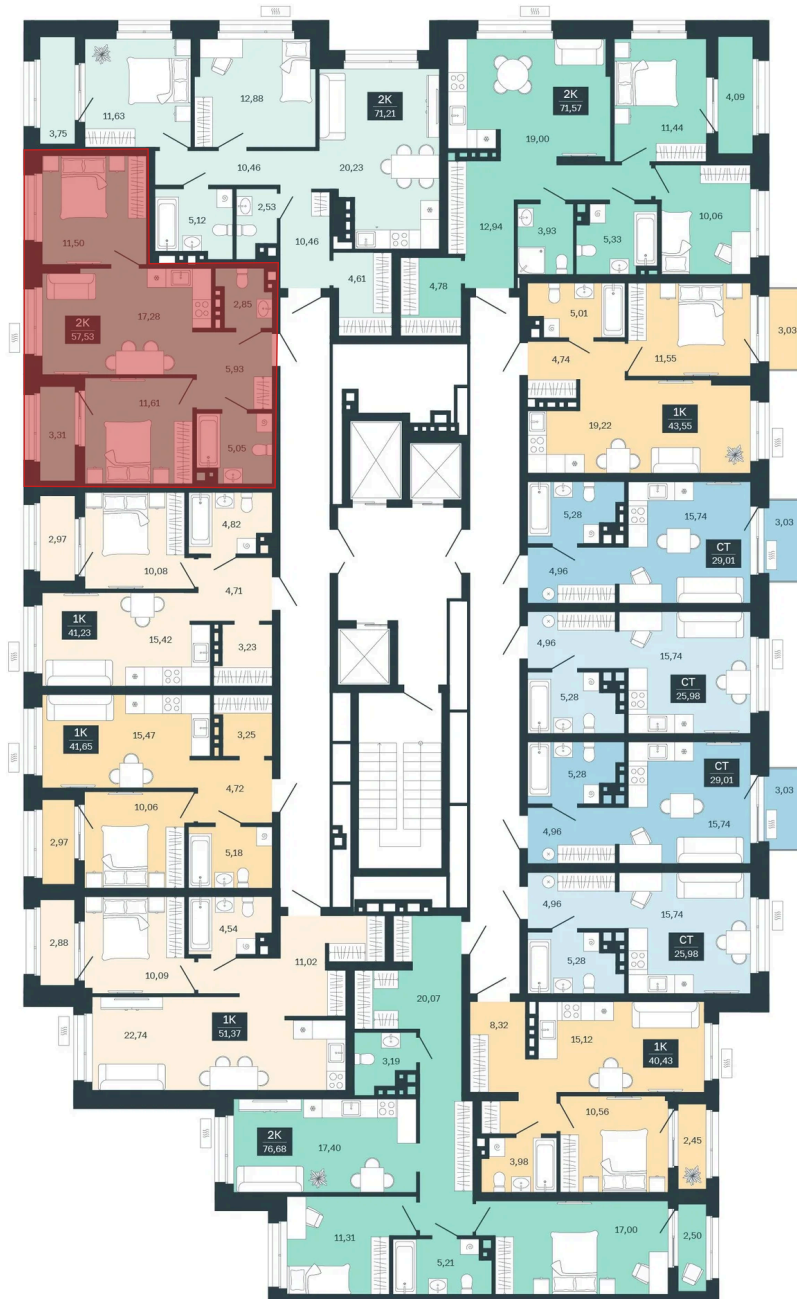

Номер: 16/С6

Отсканируйте QR-код и
смотрите на сайте
sibkalina.ru

2 комнатная 57.53 м²

Цена по запросу

Предчистовая отделка

Корпус	Дом 3	Этаж	3
Секция	6	Сдача	1 кв. 2029

02.06.2026 07:54 (Мск)

Не является публичной офертой, цена может быть скорректирована.
Информация взята с сайта «sibkalina.ru».

На этаже 3

2 комнатная 57.53 м²

02.06.2026 07:54 (Мск)

Не является публичной офертой, цена может быть скорректирована.
Информация взята с сайта «sibkalina.ru».

На генплане Дом 3

2 комнатная 57.53 м²

02.06.2026 07:54 (Мск)