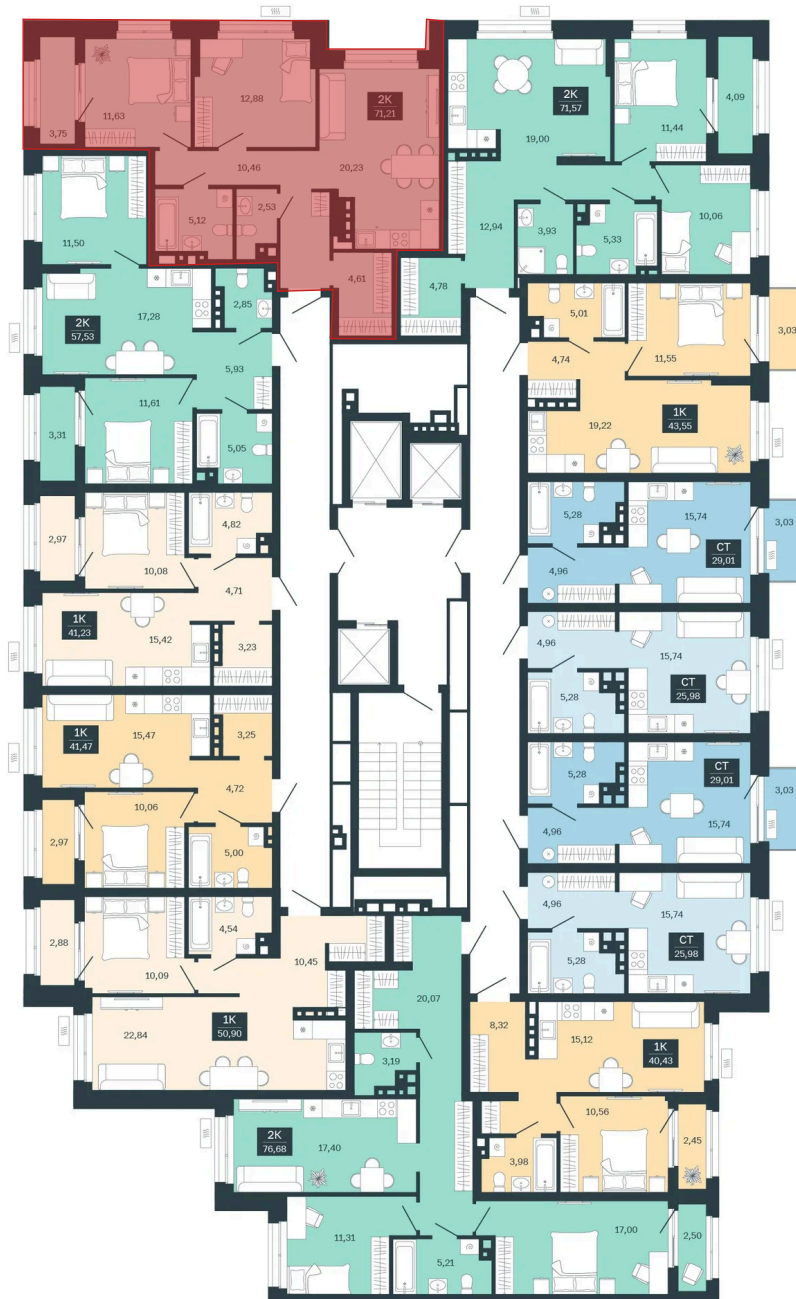

Номер: 30/С6

Отсканируйте QR-код и  
смотрите на сайте  
sibkalina.ru

## 2 комнатная 71.21 м<sup>2</sup>

## Цена по запросу

Предчистовая отделка

Корпус	Дом 3	Этаж	4
Секция	6	Сдача	1 кв. 2029

02.06.2026 11:13 (Мск)

Не является публичной офертой, цена может быть скорректирована.  
Информация взята с сайта «sibkalina.ru».

# На этаже 4

2 комнатная 71.21 м<sup>2</sup>

02.06.2026 11:13 (Мск)

Не является публичной офертой, цена может быть скорректирована.  
Информация взята с сайта «sibkalina.ru».