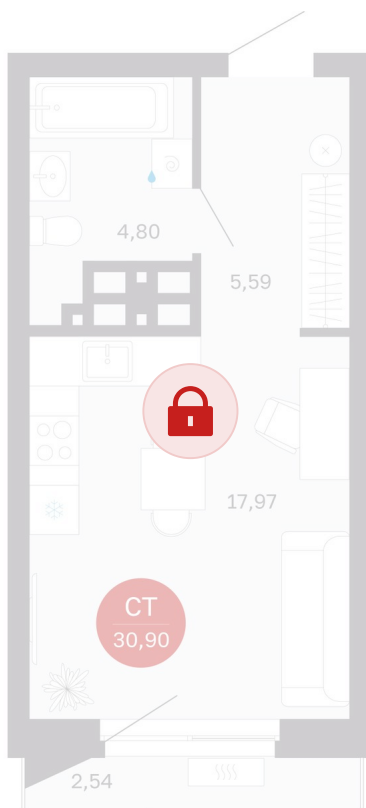

Номер: 272/С5

Студия 31.28 м²

Отсканируйте QR-код и
смотрите на сайте
sibkalina.ru

5 210 000 руб.

В ипотеку от 16 356 руб.

Предчистовая отделка

Корпус	Дом 3	Этаж	22
Секция	5	Сдача	1 кв. 2029

02.06.2026 07:03 (Мск)

Не является публичной офертой, цена может быть скорректирована.
Информация взята с сайта «sibkalina.ru».

На этаже 22

Студия 31.28 м²

02.06.2026 07:03 (Мск)

Не является публичной офертой, цена может быть скорректирована.
Информация взята с сайта «sibkalina.ru».

На генплане Дом 3

Студия 31.28 м²

02.06.2026 07:03 (Мск)

Не является публичной офертой, цена может быть скорректирована.
Информация взята с сайта «sibkalina.ru».