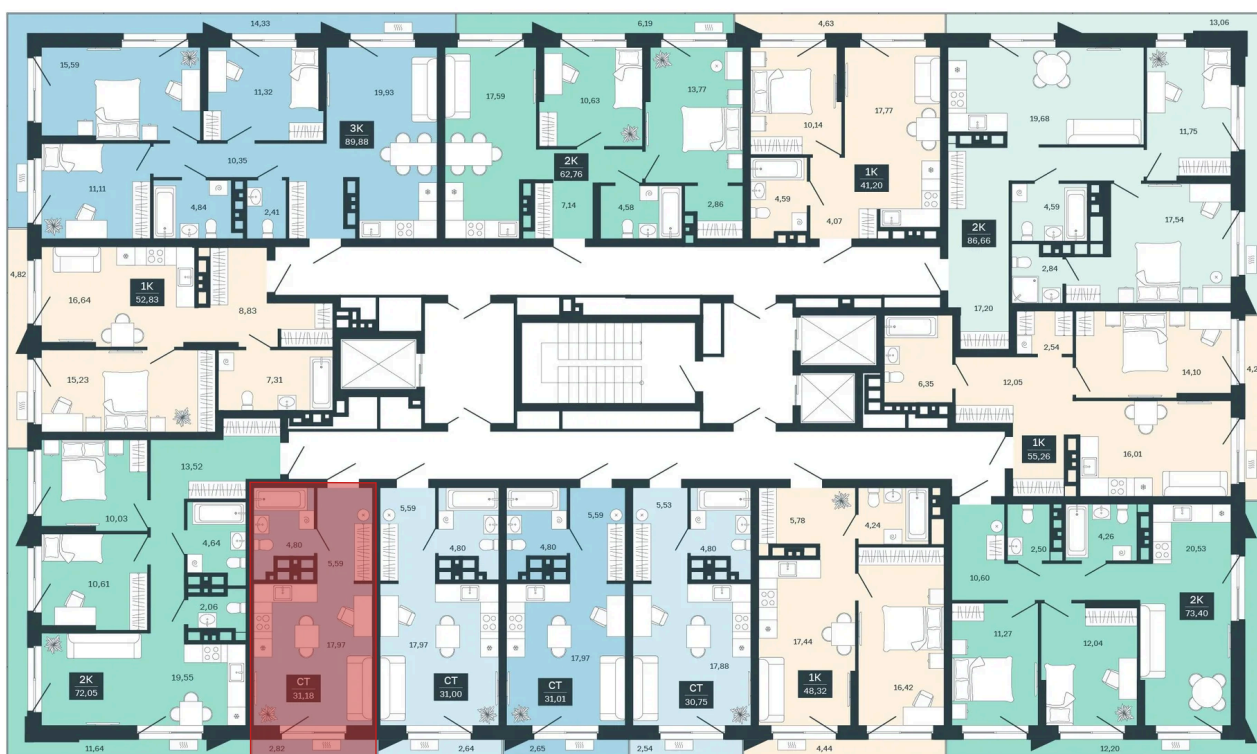

Номер: 272/С5

Студия 31.28 м²

Отсканируйте QR-код и
смотрите на сайте
sibkalina.ru

5 210 000 руб.

В ипотеку от 16 356 руб.

Предчистовая отделка

Корпус	Дом 3	Этаж	22
Секция	5	Сдача	1 кв. 2029

02.06.2026 07:03 (Мск)

Не является публичной офертой, цена может быть скорректирована.
Информация взята с сайта «sibkalina.ru».

На этаже 22

Студия 31.28 м²

02.06.2026 07:03 (Мск)

Не является публичной офертой, цена может быть скорректирована.
Информация взята с сайта «sibkalina.ru».

На генплане Дом 3

Студия 31.28 м²

02.06.2026 07:03 (Мск)

Не является публичной офертой, цена может быть скорректирована.
Информация взята с сайта «sibkalina.ru».