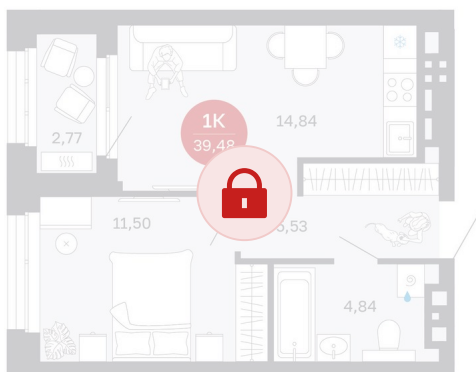

Номер: 224/С1

1 комнатная 39.48 м²

Отсканируйте QR-код и
смотрите на сайте
sibkalina.ru

Цена по запросу

Предчистовая отделка

Корпус	Дом 1	Этаж	19
Секция	1	Сдача	2 кв. 2027

02.06.2026 09:10 (Мск)

Не является публичной офертой, цена может быть скорректирована.
Информация взята с сайта «sibkalina.ru».

На этаже 19

1 комнатная 39.48 м²

02.06.2026 09:10 (Мск)

Не является публичной офертой, цена может быть скорректирована.
Информация взята с сайта «sibkalina.ru».

На генплане Дом 1

1 комнатная 39.48 м²

02.06.2026 09:10 (Мск)