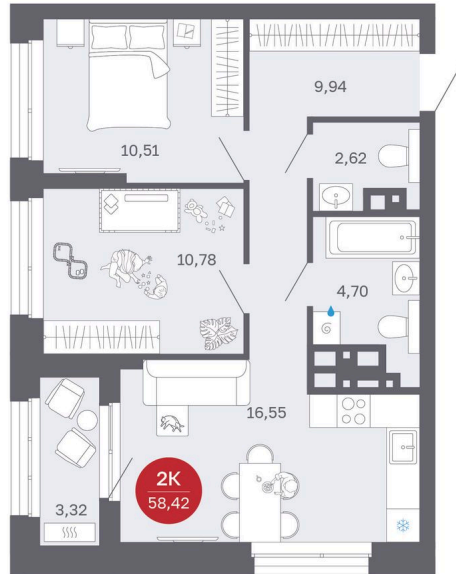

Номер: 288/С1

Отсканируйте QR-код и
смотрите на сайте
sibkalina.ru

2 комнатная 58.42 м²

~~10 140 000 руб.~~

8 580 000 руб.

100% оплата, ипотека

Предчистовая отделка

Корпус	Дом 1	Этаж	24
Секция	1	Сдача	2 кв. 2027

20.04.2026 15:30 (Мск)

Не является публичной офертой, цена может быть скорректирована. Информация взята с сайта «sibkalina.ru»

На генплане Дом 1

2 комнатная 58.42 м²

20.04.2026 15:30 (Мск)

Не является публичной офертой, цена может быть скорректирована. Информация взята с сайта «sibkalina.ru»