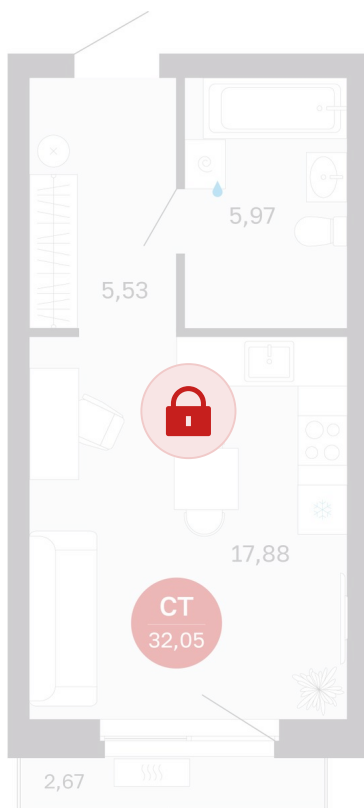

Номер: 9/С5

Студия 32.05 м²

Отсканируйте QR-код и
смотрите на сайте
sibkalina.ru

5 090 000 руб.

В ипотеку от 15 979 руб.

Предчистовая отделка

Корпус	Дом 3	Этаж	2
Секция	5	Сдача	1 кв. 2029

02.06.2026 08:20 (Мск)

Не является публичной офертой, цена может быть скорректирована.
Информация взята с сайта «sibkalina.ru».

На генплане Дом 3

Студия 32.05 м²

02.06.2026 08:20 (Мск)

Не является публичной офертой, цена может быть скорректирована.
Информация взята с сайта «sibkalina.ru».