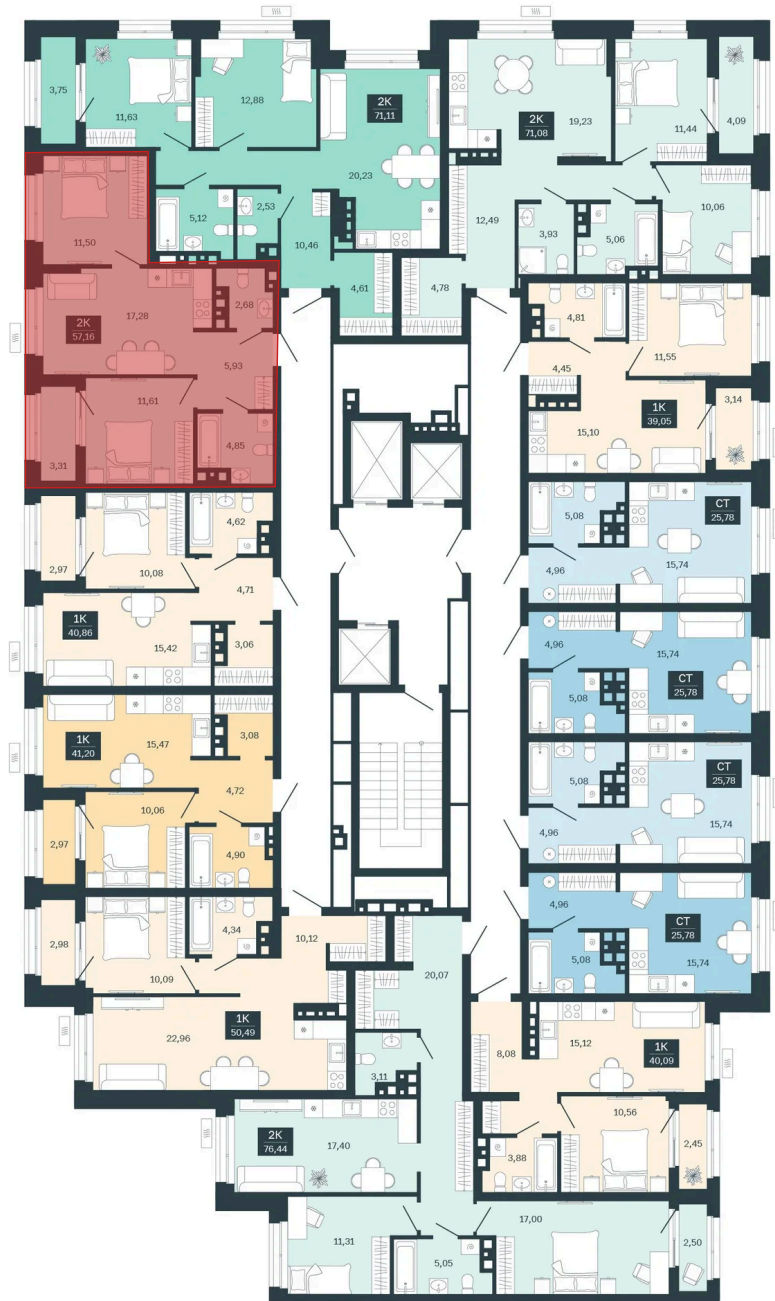

## 2 комнатная 57.16 м<sup>2</sup>

## Цена по запросу

Предчистовая отделка

Корпус	Дом 3	Этаж	17
Секция	6	Сдача	1 кв. 2029

02.06.2026 09:13 (Мск)

Не является публичной офертой, цена может быть скорректирована.  
Информация взята с сайта «sibkalina.ru».

# На этаже 17

2 комнатная 57.16 м<sup>2</sup>

02.06.2026 09:13 (Мск)

Не является публичной офертой, цена может быть скорректирована.  
Информация взята с сайта «sibkalina.ru».

# На генплане Дом 3

2 комнатная 57.16 м<sup>2</sup>

02.06.2026 09:13 (Мск)

Не является публичной офертой, цена может быть скорректирована.  
Информация взята с сайта «sibkalina.ru».