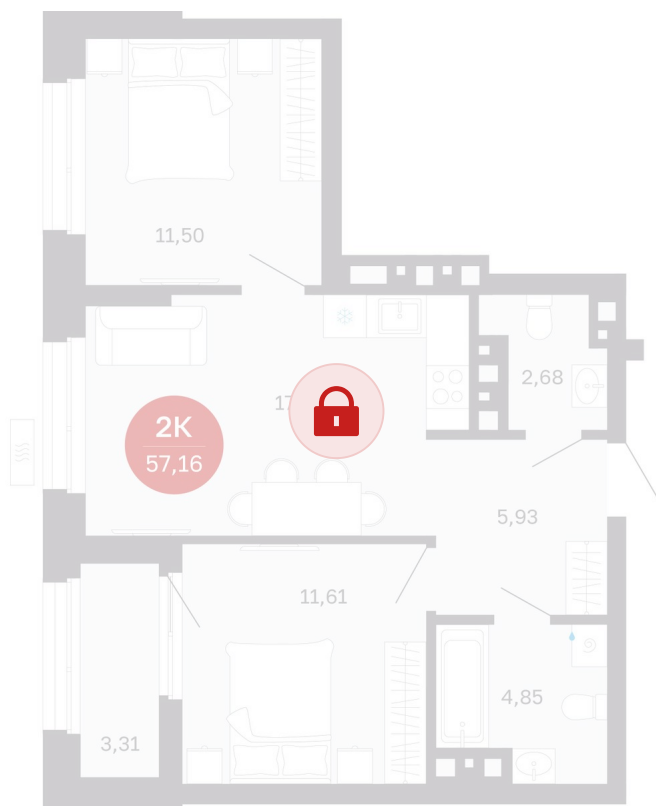

Номер: 198/С6

Отсканируйте QR-код и  
смотрите на сайте  
sibkalina.ru

## 2 комнатная 57.16 м<sup>2</sup>