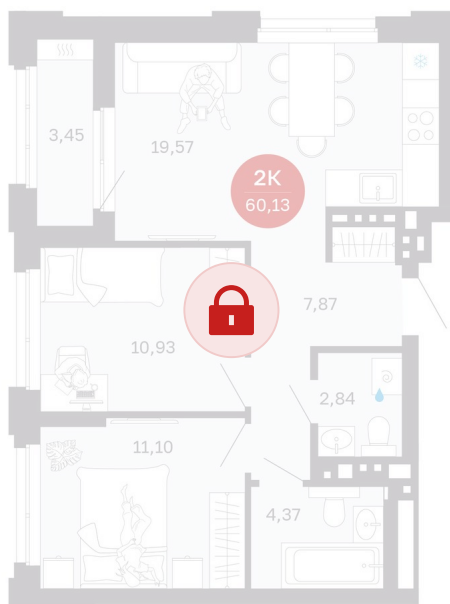

Номер: 135/С4

2 комнатная 60.13 м²

Отсканируйте QR-код и
смотрите на сайте
sibkalina.ru

11 570 000 руб.

В ипотеку от 36 322 руб.

Предчистовая отделка

Корпус	Дом 1	Этаж	9
Секция	4	Сдача	2 кв. 2027

02.06.2026 11:14 (Мск)

Не является публичной офертой, цена может быть скорректирована.
Информация взята с сайта «sibkalina.ru».

На этаже 9

2 комнатная 60.13 м²

02.06.2026 11:14 (Мск)

Не является публичной офертой, цена может быть скорректирована.
Информация взята с сайта «sibkalina.ru».