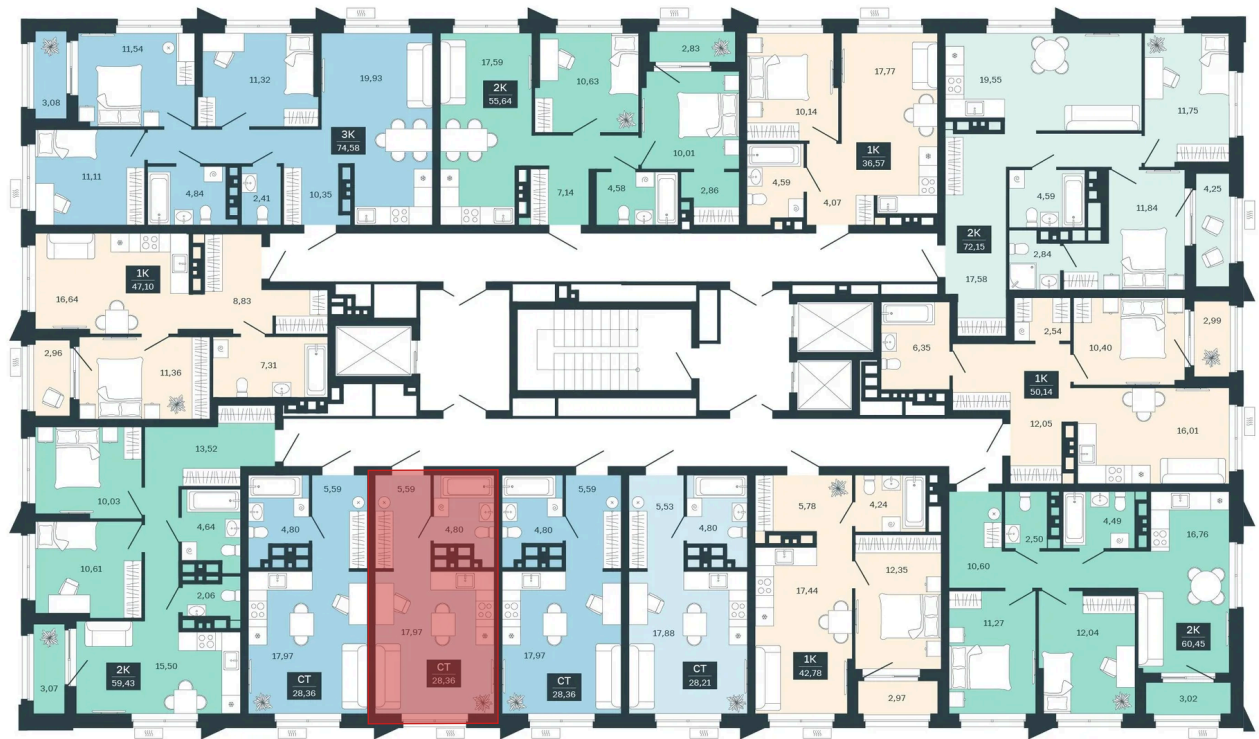

На этаже 23

Студия 28.36 м²

20.04.2026 16:43 (Мск)

Не является публичной офертой, цена может быть скорректирована. Информация взята с сайта «sibkalina.ru»