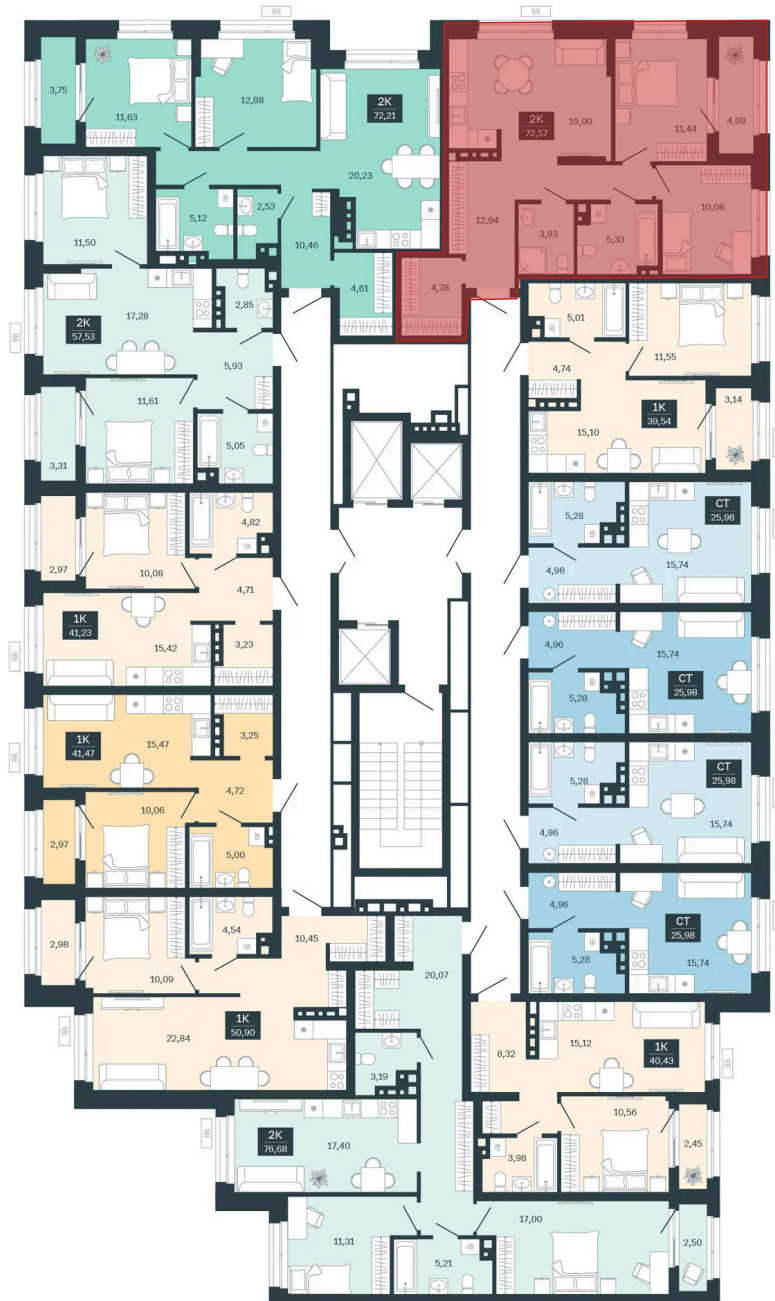

## 2 комнатная 71.57 м<sup>2</sup>

## Цена по запросу

Предчистовая отделка

Корпус	Дом 3	Этаж	8
Секция	6	Сдача	1 кв. 2029

02.06.2026 11:13 (Мск)

Не является публичной офертой, цена может быть скорректирована.  
Информация взята с сайта «sibkalina.ru».

# На этаже 8

2 комнатная 71.57 м<sup>2</sup>

02.06.2026 11:13 (Мск)

Не является публичной офертой, цена может быть скорректирована.  
Информация взята с сайта «sibkalina.ru».

# На генплане Дом 3

2 комнатная 71.57 м<sup>2</sup>

02.06.2026 11:13 (Мск)

Не является публичной офертой, цена может быть скорректирована.  
Информация взята с сайта «sibkalina.ru».