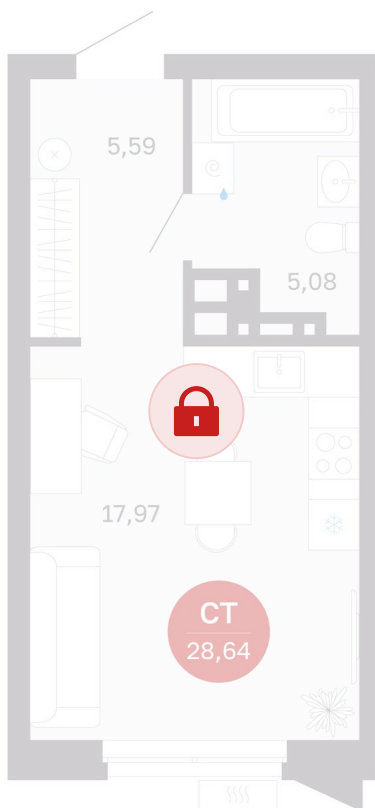

Номер: 37/С5

Студия 28.64 м²

Отсканируйте QR-код и
смотрите на сайте
sibkalina.ru

Цена по запросу

Предчистовая отделка

Корпус	Дом 3	Этаж	4
Секция	5	Сдача	1 кв. 2029

02.06.2026 08:20 (Мск)

Не является публичной офертой, цена может быть скорректирована.
Информация взята с сайта «sibkalina.ru».

На этаже 4

Студия 28.64 м²

02.06.2026 08:20 (Мск)

Не является публичной офертой, цена может быть скорректирована.
Информация взята с сайта «sibkalina.ru».

На генплане Дом 3

Студия 28.64 м²

02.06.2026 08:20 (Мск)