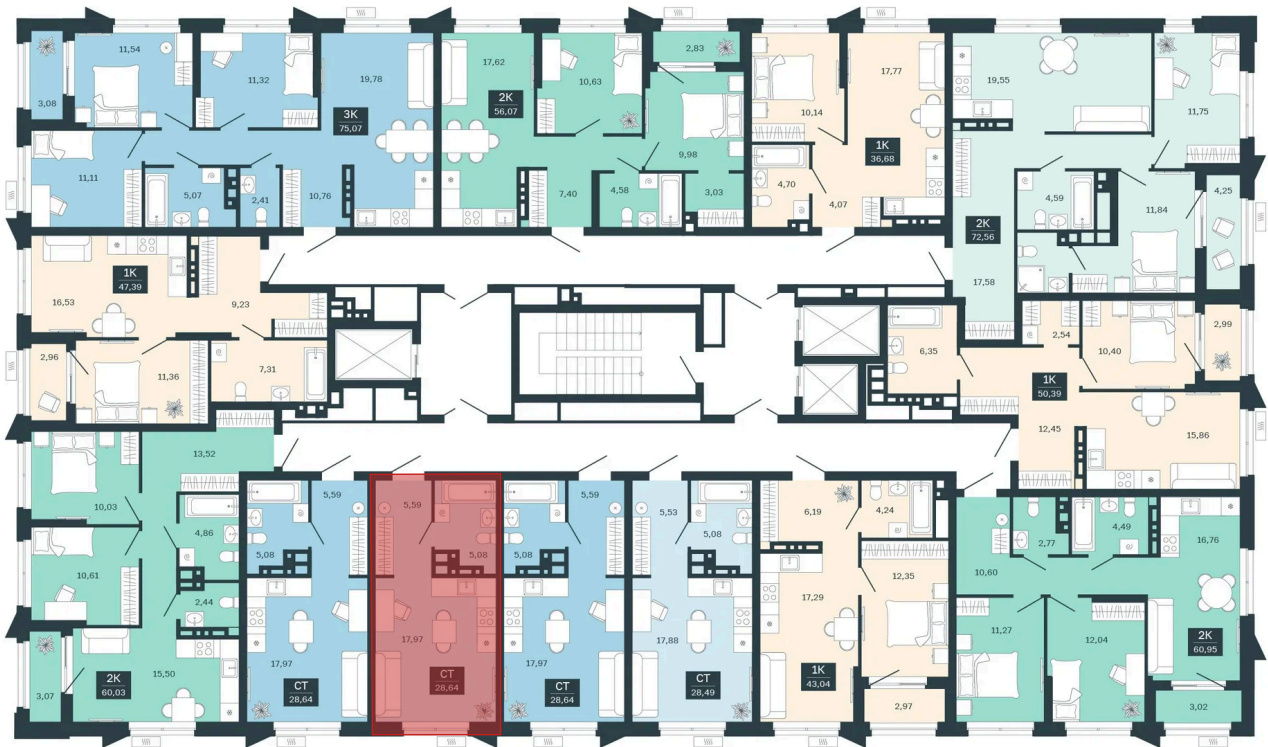

Номер: 37/С5

Студия 28.64 м²

Отсканируйте QR-код и
смотрите на сайте
sibkalina.ru

Цена по запросу

Предчистовая отделка

Корпус	Дом 3	Этаж	4
Секция	5	Сдача	1 кв. 2029

02.06.2026 08:20 (Мск)

Не является публичной офертой, цена может быть скорректирована.
Информация взята с сайта «sibkalina.ru».

На этаже 4

Студия 28.64 м²

02.06.2026 08:20 (Мск)

Не является публичной офертой, цена может быть скорректирована.
Информация взята с сайта «sibkalina.ru».

На генплане Дом 3

Студия 28.64 м²

02.06.2026 08:20 (Мск)