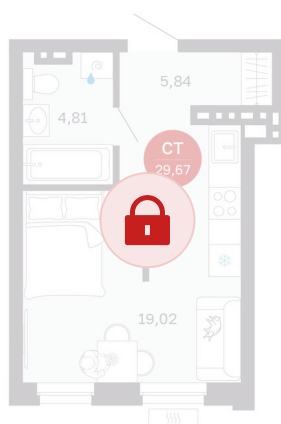

# Студия 29.67 м<sup>2</sup>

Отсканируйте QR-код и  
смотрите на сайте  
sibkalina.ru