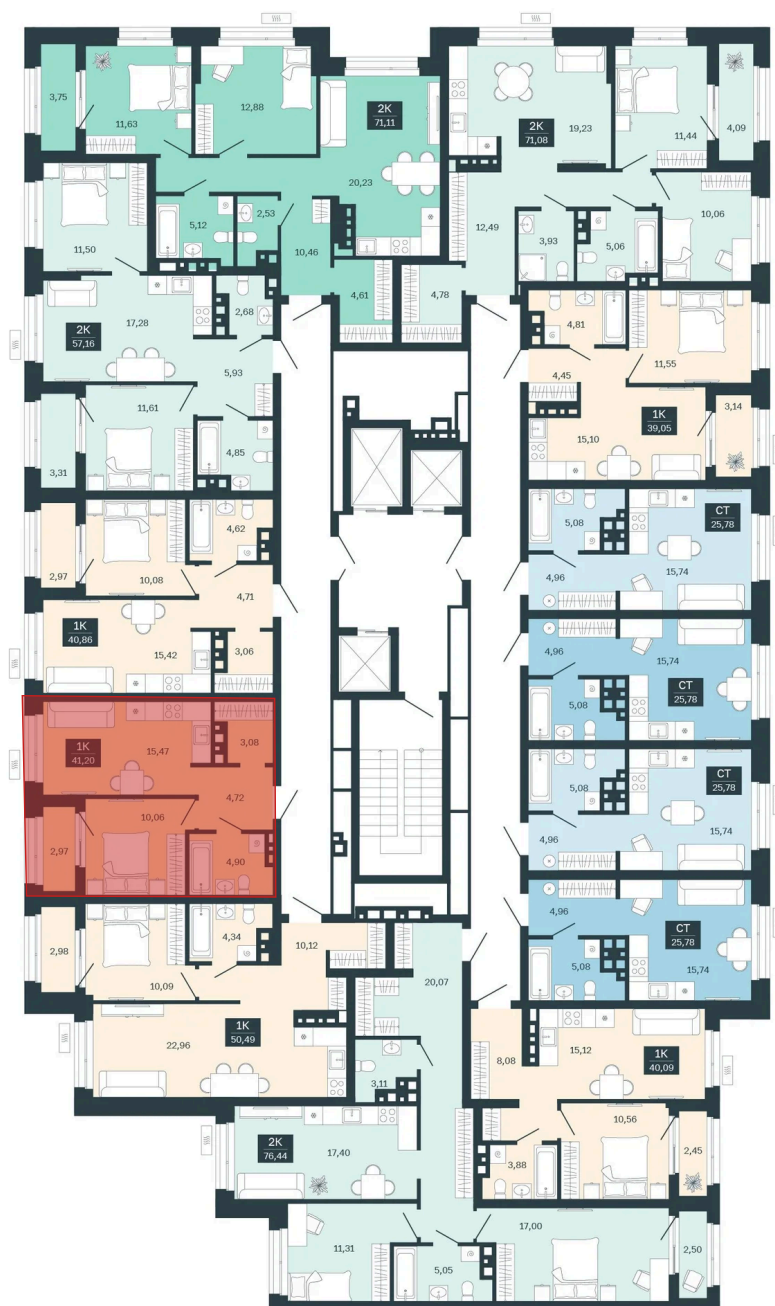

Номер: 183/С6

Отсканируйте QR-код и  
смотрите на сайте  
sibkalina.ru

# 1 комнатная 41.2 м<sup>2</sup>

6 540 000 руб.

В ипотеку от 20 531 руб.

Предчистовая отделка

Корпус	Дом 3	Этаж	16
Секция	6	Сдача	1 кв. 2029

02.06.2026 07:02 (Мск)

Не является публичной офертой, цена может быть скорректирована.  
Информация взята с сайта «sibkalina.ru».

# На этаже 16

1 комнатная 41.2 м<sup>2</sup>

02.06.2026 07:02 (Мск)

Не является публичной офертой, цена может быть скорректирована.  
Информация взята с сайта «sibkalina.ru».

# На генплане Дом 3

1 комнатная 41.2 м<sup>2</sup>

02.06.2026 07:02 (Мск)

Не является публичной офертой, цена может быть скорректирована.  
Информация взята с сайта «sibkalina.ru».