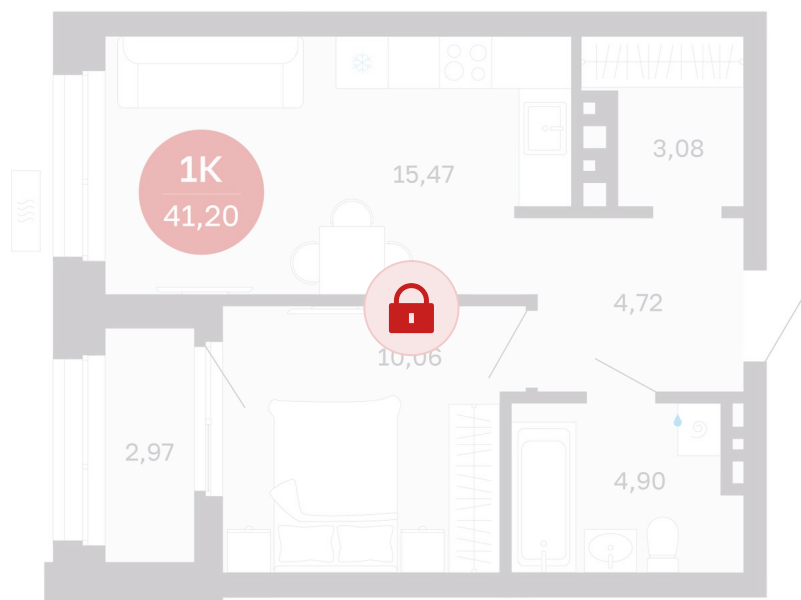

# 1 комнатная 41.2 м<sup>2</sup>

6 540 000 руб.

В ипотеку от 20 531 руб.

Предчистовая отделка

Корпус	Дом 3	Этаж	16
Секция	6	Сдача	1 кв. 2029

02.06.2026 07:02 (Мск)

Не является публичной офертой, цена может быть скорректирована.  
Информация взята с сайта «sibkalina.ru».

# На этаже 16

1 комнатная 41.2 м<sup>2</sup>

02.06.2026 07:02 (Мск)

Не является публичной офертой, цена может быть скорректирована.  
Информация взята с сайта «sibkalina.ru».