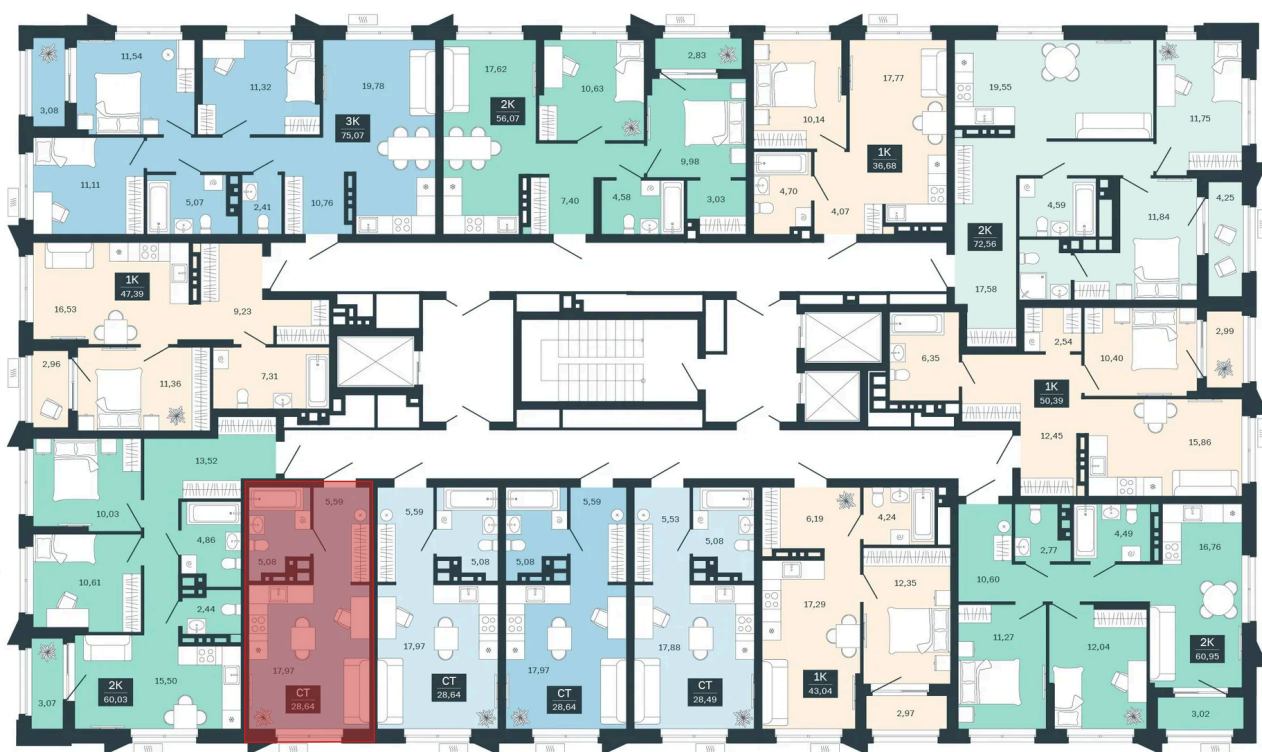

# Студия 28.64 м<sup>2</sup>

Отсканируйте QR-код и  
смотрите на сайте  
sibkalina.ru

## Цена по запросу

Предчистовая отделка

Корпус	Дом 3	Этаж	3
Секция	5	Сдача	1 кв. 2029

02.06.2026 11:12 (Мск)

Не является публичной офертой, цена может быть скорректирована.  
Информация взята с сайта «sibkalina.ru».

# На этаже 3

Студия 28.64 м<sup>2</sup>

02.06.2026 11:12 (Мск)

Не является публичной офертой, цена может быть скорректирована.  
Информация взята с сайта «sibkalina.ru».

# На генплане Дом 3

Студия 28.64 м<sup>2</sup>

02.06.2026 11:12 (Мск)

Не является публичной офертой, цена может быть скорректирована.  
Информация взята с сайта «sibkalina.ru».