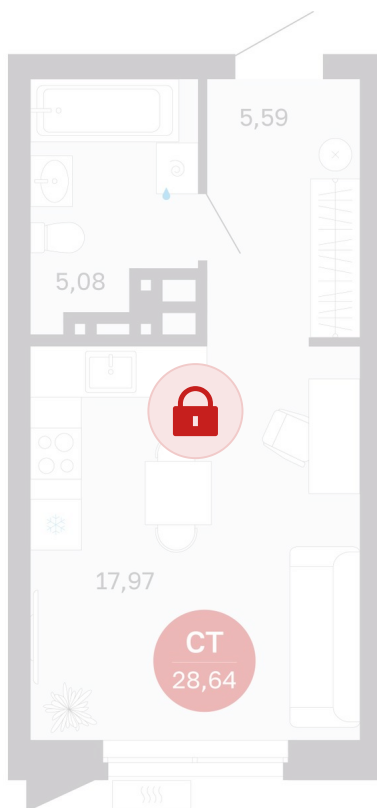

Номер: 25/С5

# Студия 28.64 м<sup>2</sup>

Отсканируйте QR-код и  
смотрите на сайте  
sibkalina.ru

## Цена по запросу

Предчистовая отделка

Корпус	Дом 3	Этаж	3
Секция	5	Сдача	1 кв. 2029

02.06.2026 11:12 (Мск)

Не является публичной офертой, цена может быть скорректирована.  
Информация взята с сайта «sibkalina.ru».

# На этаже 3

Студия 28.64 м<sup>2</sup>

02.06.2026 11:12 (Мск)

Не является публичной офертой, цена может быть скорректирована.  
Информация взята с сайта «sibkalina.ru».