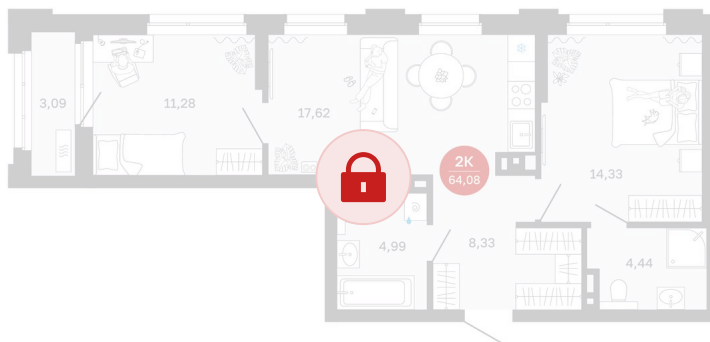

Номер: 56/С2

Отсканируйте QR-код и
смотрите на сайте
sibkalina.ru

2 комнатная 64.08 м²

11 290 000 руб.

В ипотеку от 35 443 руб.

Предчистовая отделка

Корпус	Дом 1	Этаж	9
Секция	2	Сдача	2 кв. 2027

02.06.2026 09:16 (Мск)

Не является публичной офертой, цена может быть скорректирована.
Информация взята с сайта «sibkalina.ru».

На этаже 9

2 комнатная 64.08 м²

02.06.2026 09:16 (Мск)

Не является публичной офертой, цена может быть скорректирована.
Информация взята с сайта «sibkalina.ru».