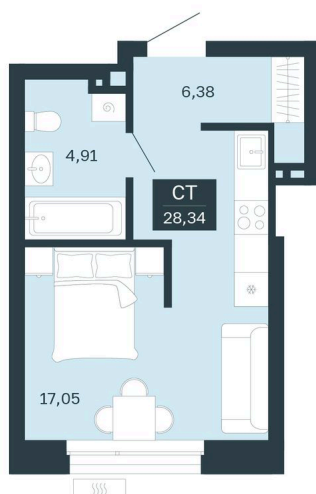

Номер: 321/С7

Студия 28.34 м²

Отсканируйте QR-код и
смотрите на сайте
sibkalina.ru

~~4 730 000 руб.~~

4 130 000 руб.

100% оплата, ипотека

Предчистовая отделка

Корпус	Дом 4	Этаж	11
Секция	7	Сдача	1 кв. 2029

20.04.2026 15:21 (Мск)

Не является публичной офертой, цена может быть скорректирована. Информация взята с сайта «sibkalina.ru»

На этаже 11

Студия 28.34 м²

20.04.2026 15:21 (Мск)

Не является публичной офертой, цена может быть скорректирована. Информация взята с сайта «sibkalina.ru»

На генплане Дом 4

Студия 28.34 м²

20.04.2026 15:21 (Мск)

Не является публичной офертой, цена может быть скорректирована. Информация взята с сайта «sibkalina.ru»