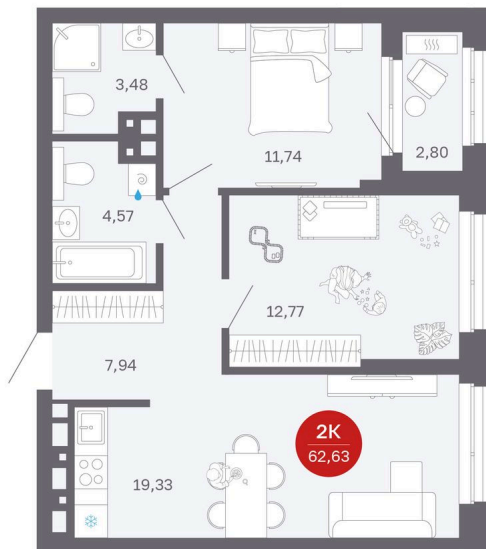

Номер: 139/С1

Отсканируйте QR-код и
смотрите на сайте
sibkalina.ru

2 комнатная 62.63 м²

~~10 830 000 руб.~~

8 940 000 руб.

100% оплата, ипотека

Предчистовая отделка

Корпус	Дом 1	Этаж	12
Секция	1	Сдача	2 кв. 2027

20.04.2026 15:23 (Мск)

Не является публичной офертой, цена может быть скорректирована. Информация взята с сайта «sibkalina.ru»

На генплане Дом 1

2 комнатная 62.63 м²

20.04.2026 15:23 (Мск)

Не является публичной офертой, цена может быть скорректирована. Информация взята с сайта «sibkalina.ru»