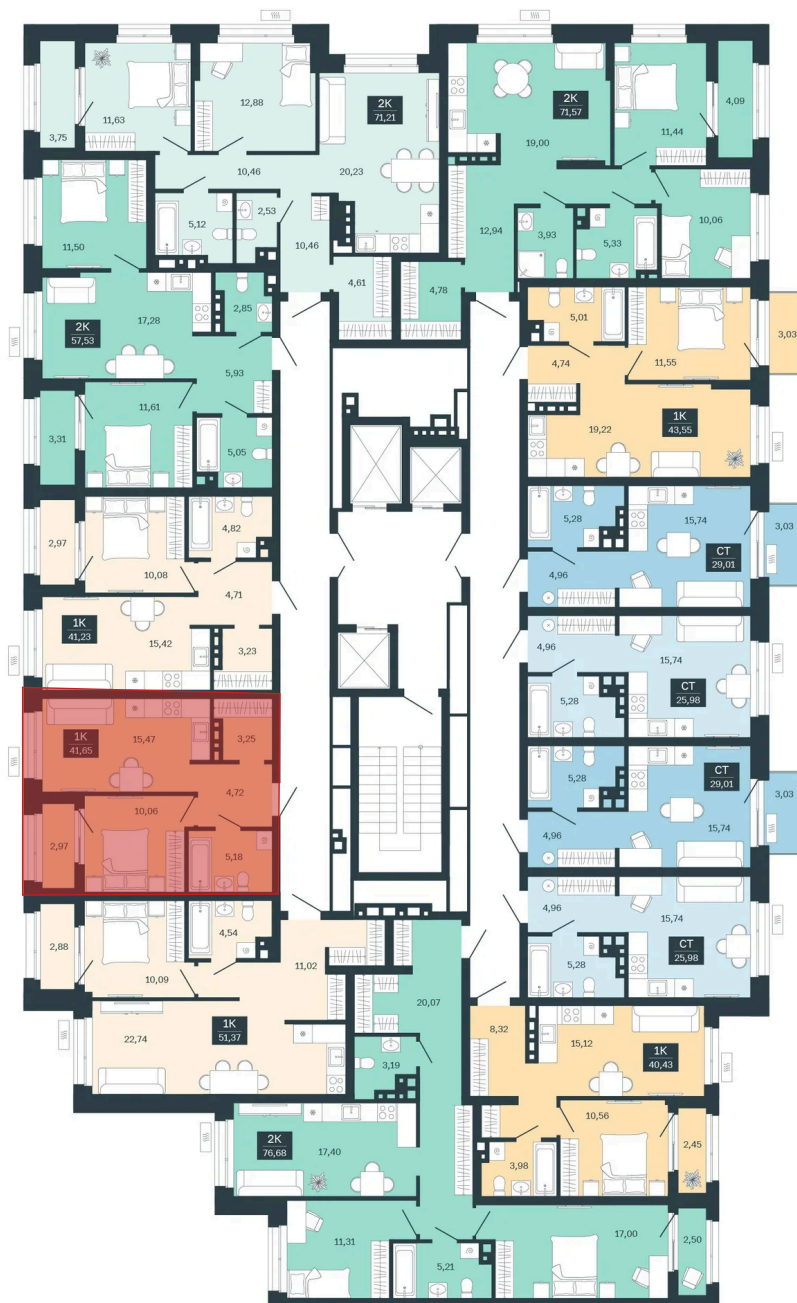

Номер: 14/С6

Отсканируйте QR-код и
смотрите на сайте
sibkalina.ru

1 комнатная 41.65 м²

Цена по запросу

Предчистовая отделка

Корпус	Дом 3	Этаж	3
Секция	6	Сдача	1 кв. 2029

02.06.2026 11:12 (Мск)

Не является публичной офертой, цена может быть скорректирована.
Информация взята с сайта «sibkalina.ru».

На этаже 3

1 комнатная 41.65 м²

02.06.2026 11:12 (Мск)

Не является публичной офертой, цена может быть скорректирована.
Информация взята с сайта «sibkalina.ru».

На генплане Дом 3

1 комнатная 41.65 м²

02.06.2026 11:12 (Мск)