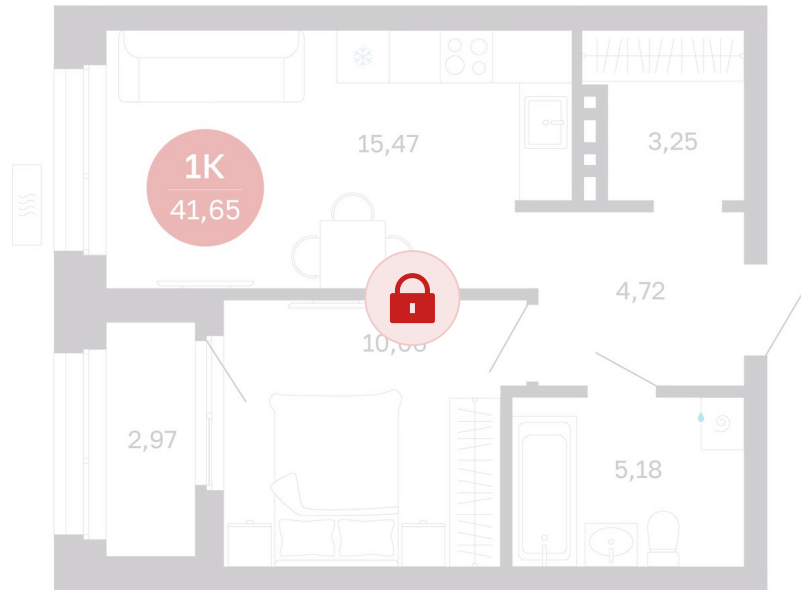

Номер: 14/С6

Отсканируйте QR-код и
смотрите на сайте
sibkalina.ru

1 комнатная 41.65 м²

Цена по запросу

Предчистовая отделка

Корпус	Дом 3	Этаж	3
Секция	6	Сдача	1 кв. 2029

02.06.2026 11:12 (Мск)

Не является публичной офертой, цена может быть скорректирована.
Информация взята с сайта «sibkalina.ru».

На этаже 3

1 комнатная 41.65 м²

02.06.2026 11:12 (Мск)

Не является публичной офертой, цена может быть скорректирована.
Информация взята с сайта «sibkalina.ru».

На генплане Дом 3

1 комнатная 41.65 м²

02.06.2026 11:12 (Мск)