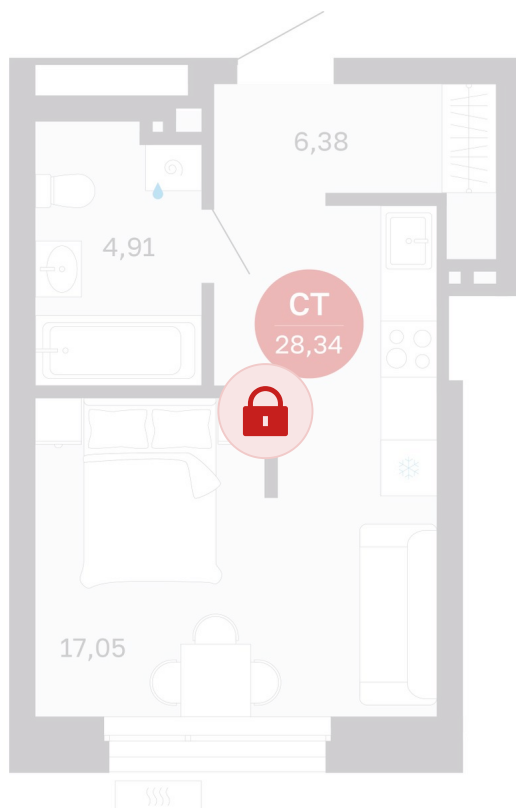

Номер: 348/С7

Студия 28.34 м²

Отсканируйте QR-код и
смотрите на сайте
sibkalina.ru

Цена по запросу

Предчистовая отделка

Корпус	Дом 3	Этаж	14
Секция	7	Сдача	1 кв. 2029

02.06.2026 06:15 (Мск)

Не является публичной офертой, цена может быть скорректирована.
Информация взята с сайта «sibkalina.ru».

На этаже 14

Студия 28.34 м²

02.06.2026 06:15 (Мск)

Не является публичной офертой, цена может быть скорректирована.
Информация взята с сайта «sibkalina.ru».

На генплане Дом 3

Студия 28.34 м²

02.06.2026 06:15 (Мск)