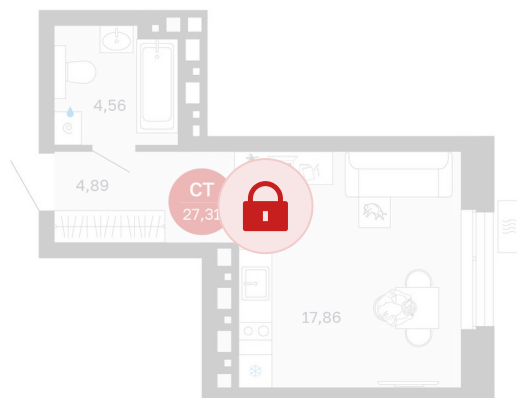

# Студия 27.31 м<sup>2</sup>

Отсканируйте QR-код и  
смотрите на сайте  
sibkalina.ru