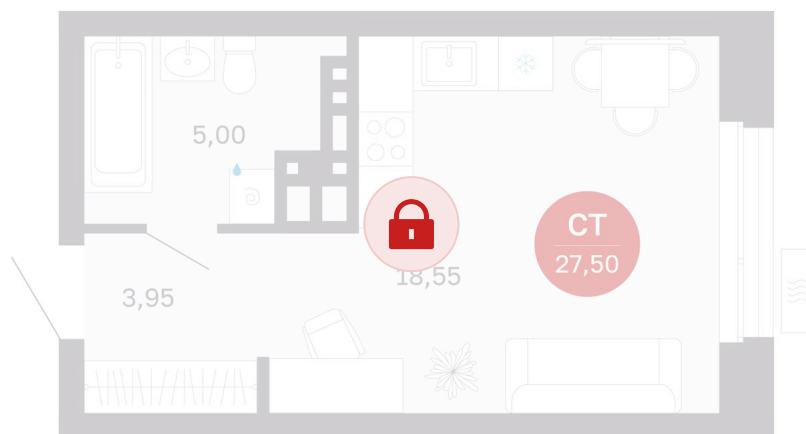

Номер: 292/С7

Отсканируйте QR-код и
смотрите на сайте
sibkalina.ru

Студия 27.5 м²

4 520 000 руб.

В ипотеку от 14 190 руб.

Предчистовая отделка

Корпус	Дом 3	Этаж	8
Секция	7	Сдача	1 кв. 2029

02.06.2026 06:15 (Мск)

Не является публичной офертой, цена может быть скорректирована.
Информация взята с сайта «sibkalina.ru».

На этаже 8

Студия 27.5 м²

02.06.2026 06:15 (Мск)

Не является публичной офертой, цена может быть скорректирована.
Информация взята с сайта «sibkalina.ru».