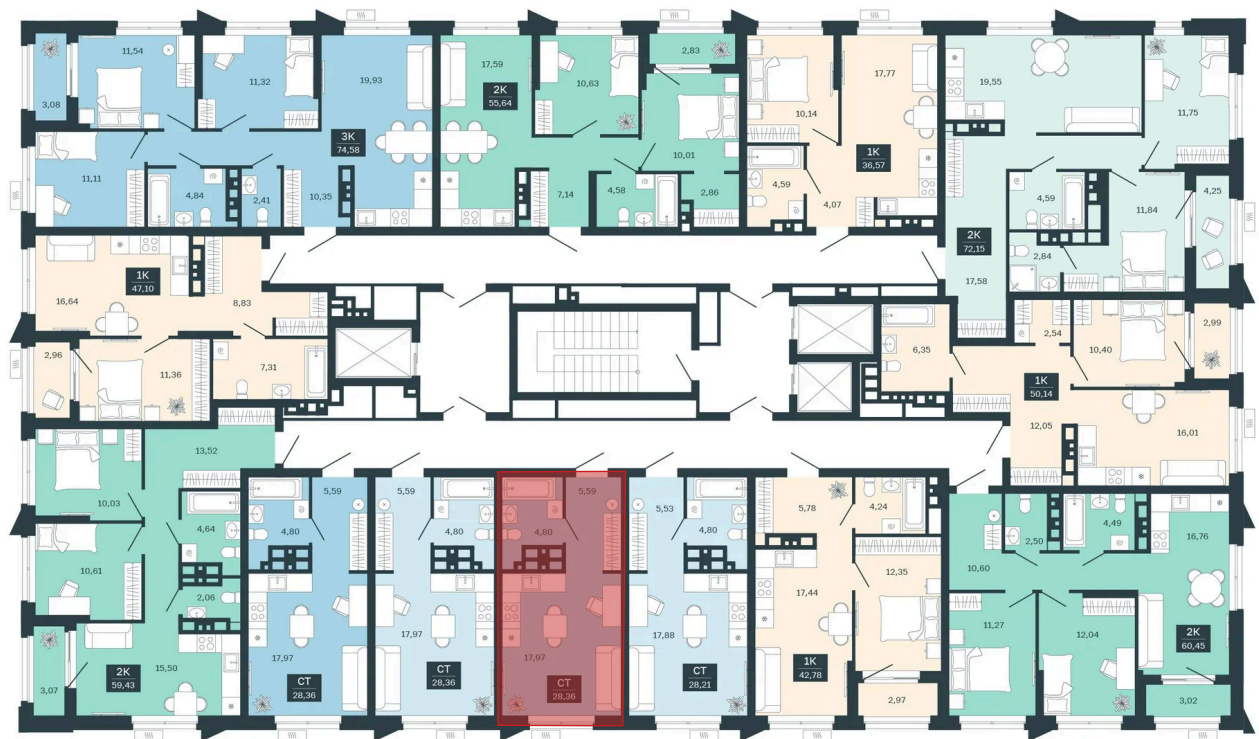

Номер: 296/С5

Студия 28.36 м²

Отсканируйте QR-код и
смотрите на сайте
sibkalina.ru

~~4 820 000 руб.~~

4 220 000 руб.

100% оплата, ипотека

Предчистовая отделка

Корпус	Дом 3	Этаж	24
Секция	5	Сдача	1 кв. 2029

20.04.2026 14:02 (Мск)

Не является публичной офертой, цена может быть скорректирована. Информация взята с сайта «sibkalina.ru»

На этаже 24

Студия 28.36 м²

20.04.2026 14:02 (Мск)

Не является публичной офертой, цена может быть скорректирована. Информация взята с сайта «sibkalina.ru»

На генплане Дом 3

Студия 28.36 м²

20.04.2026 14:02 (Мск)

Не является публичной офертой, цена может быть скорректирована. Информация взята с сайта «sibkalina.ru»