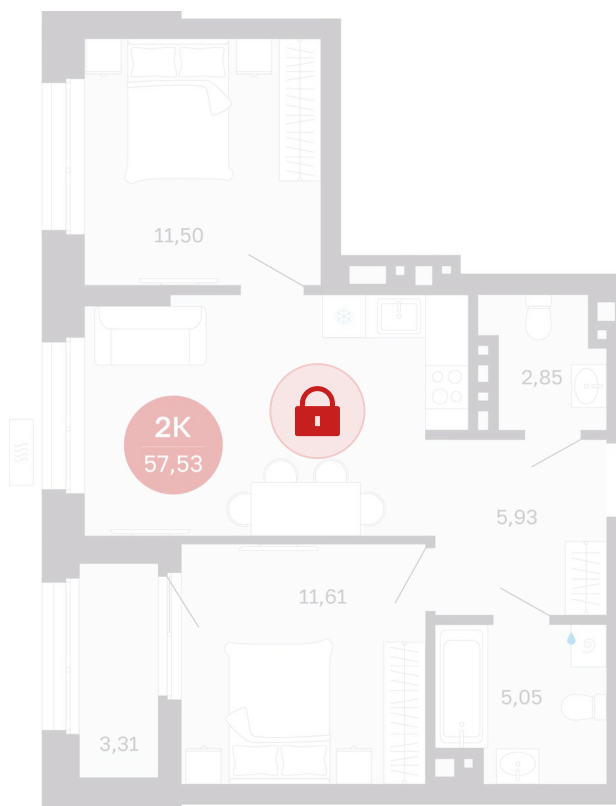

Номер: 68/С6

Отсканируйте QR-код и
смотрите на сайте
sibkalina.ru

2 комнатная 57.53 м²

Цена по запросу

Предчистовая отделка

Корпус	Дом 3	Этаж	7
Секция	6	Сдача	1 кв. 2029

02.06.2026 06:58 (Мск)

Не является публичной офертой, цена может быть скорректирована.
Информация взята с сайта «sibkalina.ru».

На этаже 7

2 комнатная 57.53 м²

02.06.2026 06:58 (Мск)

Не является публичной офертой, цена может быть скорректирована.
Информация взята с сайта «sibkalina.ru».

На генплане Дом 3

2 комнатная 57.53 м²

02.06.2026 06:58 (Мск)