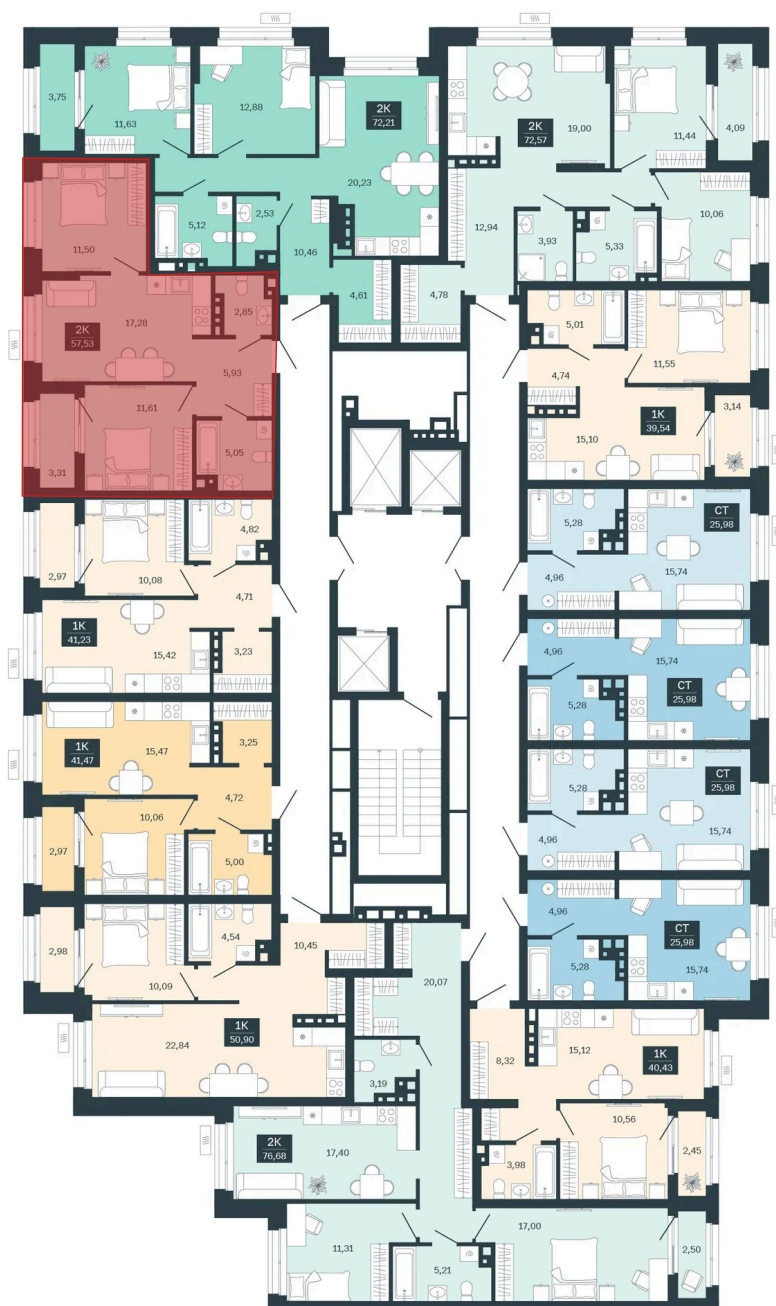

Номер: 68/С6

Отсканируйте QR-код и
смотрите на сайте
sibkalina.ru

2 комнатная 57.53 м²

Цена по запросу

Предчистовая отделка

Корпус	Дом 3	Этаж	7
Секция	6	Сдача	1 кв. 2029

02.06.2026 06:58 (Мск)

Не является публичной офертой, цена может быть скорректирована.
Информация взята с сайта «sibkalina.ru».

На этаже 7

2 комнатная 57.53 м²

02.06.2026 06:58 (Мск)

Не является публичной офертой, цена может быть скорректирована.
Информация взята с сайта «sibkalina.ru».

На генплане Дом 3

2 комнатная 57.53 м²

02.06.2026 06:58 (Мск)