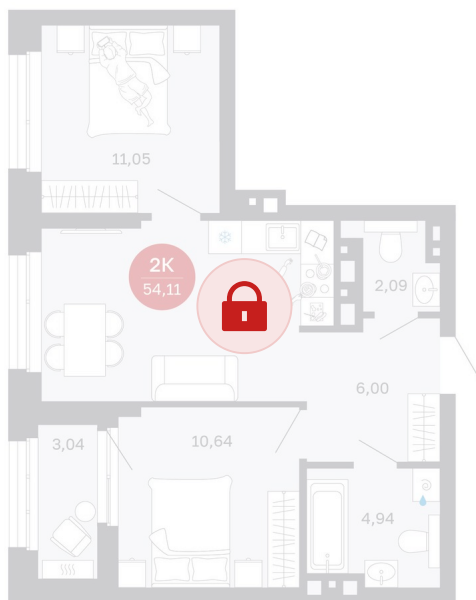

Номер: 279/С1

Отсканируйте QR-код и
смотрите на сайте
sibkalina.ru

2 комнатная 54.11 м²

Цена по запросу

Предчистовая отделка

Корпус	Дом 1	Этаж	23
Секция	1	Сдача	2 кв. 2027

02.06.2026 10:10 (Мск)

Не является публичной офертой, цена может быть скорректирована.
Информация взята с сайта «sibkalina.ru».

На генплане Дом 1

2 комнатная 54.11 м²

02.06.2026 10:10 (Мск)

Не является публичной офертой, цена может быть скорректирована.
Информация взята с сайта «sibkalina.ru».