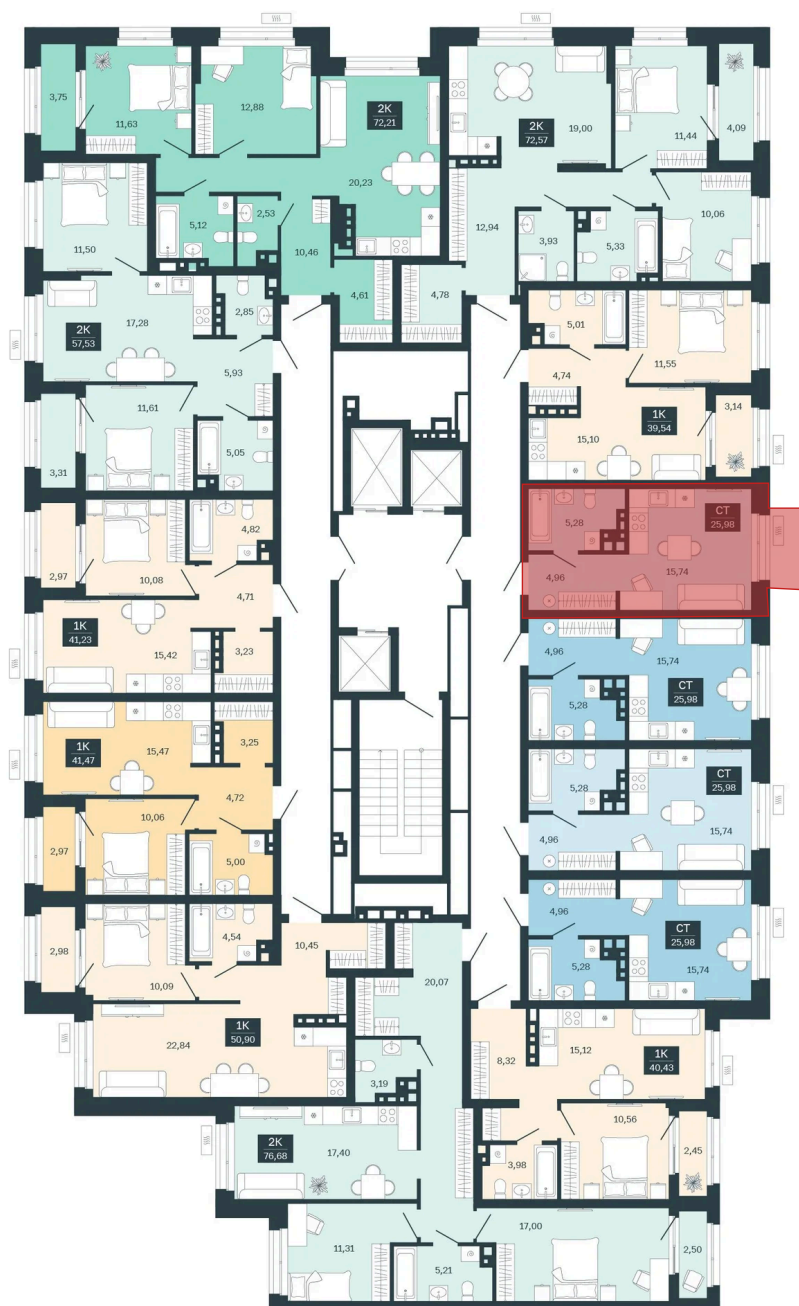

Номер: 124/С6

Студия 25.98 м²

Отсканируйте QR-код и
смотрите на сайте
sibkalina.ru

4 340 000 руб.

В ипотеку от 13 625 руб.

Предчистовая отделка

Корпус	Дом 3	Этаж	11
Секция	6	Сдача	1 кв. 2029

02.06.2026 05:18 (Мск)

Не является публичной офертой, цена может быть скорректирована.
Информация взята с сайта «sibkalina.ru».

На этаже 11

Студия 25.98 м²

02.06.2026 05:18 (Мск)

Не является публичной офертой, цена может быть скорректирована.
Информация взята с сайта «sibkalina.ru».

На генплане Дом 3

Студия 25.98 м²

02.06.2026 05:18 (Мск)

Не является публичной офертой, цена может быть скорректирована.
Информация взята с сайта «sibkalina.ru».