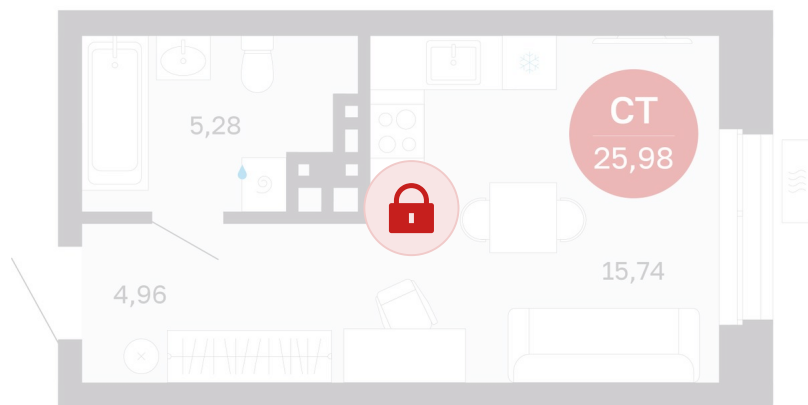

Номер: 124/С6

Студия 25.98 м²

Отсканируйте QR-код и
смотрите на сайте
sibkalina.ru

4 340 000 руб.

В ипотеку от 13 625 руб.

Предчистовая отделка

Корпус	Дом 3	Этаж	11
Секция	6	Сдача	1 кв. 2029

02.06.2026 05:18 (Мск)

Не является публичной офертой, цена может быть скорректирована.
Информация взята с сайта «sibkalina.ru».

На этаже 11

Студия 25.98 м²

02.06.2026 05:18 (Мск)

Не является публичной офертой, цена может быть скорректирована.
Информация взята с сайта «sibkalina.ru».